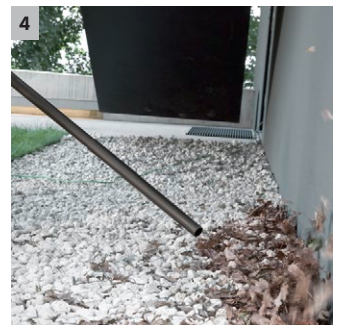

1 Speciální patronový filtr

- Pro mokré a suché vysávání bez výměny filtru.

2 Nově vyvinutá podlahová hubice a sací hadice

- Pro dosažení nejlepších výsledků čištění bez ohledu na to, zda se jedná o suchou nebo mokrou, jemnou nebo hrubou nečistotu.
- Pro maximální pracovní pohodlí a flexibilitu při vysávání.

3 Odnímatelná rukojeť

- Nabízí možnost nasazení nejrůznějších hubic přímo na sací hadici.
- Pro nejjednodušší sání i ve stísněných podmínkách.

4 Praktická funkce fukaru

- Všude tam, kde vysávání není možné, pomůže praktická funkce fukaru.
- Odstraňování nečistot bez námahy např. ze šterkové plochy.