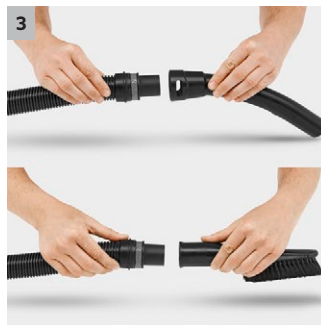

WD 3 Premium Fireplace kit

WD 3 Premium Fireplace Kit s filtrem na popel: energeticky úsporný základní vysavač, super vysoký sací výkon, stabilní nádrž z nekorodující ušlechtilé oceli o objemu 17 l, patronový filtr.

1 Speciální patronový filtr

- Pro mokré a suché vysávání bez výměny filtru.

2 Nově vyvinutá podlahová hubice a sací hadice

- Pro dosažení nejlepších výsledků čištění bez ohledu na to, zda se jedná o suchou nebo mokrou, jemnou nebo hrubou nečistotu.
- Pro maximální pracovní pohodlí a flexibilitu při vysávání.

3 Odnímatelná rukojeť

- Nabízí možnost nasazení nejrůznějších hubic přímo na sací hadici.
- Pro nejjednodušší sání i ve stísněných podmínkách.

4 Praktická funkce fukaru

- Všude tam, kde vysávání není možné, pomůže praktická funkce fukaru.
- Odstraňování nečistot bez námahy např. ze šterkové plochy.

Vybavení

Sací hadice	m	2	Uložení příslušenství na přístroji	■
Odnímatelná rukojeť		■	Hák na kabel	■
Sací trubky	kusy x m / mm	2 x 0,5 / 35 / Plast		
Hubice pro vysávání mokrých/suchých nečistot		Clips		
Filtrační patrona		Standard		
Papírový filtrační sáček	kusy	1		
Spárová hubice		■		
Popelový filtr		■		
Funkce fukaru		■		
Parkovací poloha		■		
Ochrana proti nárazu		■		