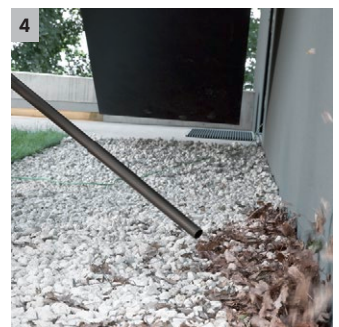

- Pro mokré a suché vysávání bez výměny filtru.

2 Nově vyvinutá podlahová hubice a sací hadice

- Pro dosažení nejlepších výsledků čištění bez ohledu na to, zda se jedná o suchou nebo mokrou, jemnou nebo hrubou nečistotu.
- Pro maximální pracovní pohodlí a flexibilitu při vysávání.

3 SING PICTURE: M:\print\WD_channel_oth_2502x502_107795.tif

3 Odnímatelná rukojeť

- Nabízí možnost nasazení nejrůznějších hubic přímo na sací hadici.
- Pro nejjednodušší sání i ve stísněných podmínkách.

4 Praktická funkce fukaru

- Všude tam, kde vysávání není možné, pomůže praktická funkce fukaru.
- Odstraňování nečistot bez námahy např. ze šterkové plochy.

Page 2
 5.Object
 page6357662863304_std_02_272x272px.jpg
 wurde anstatt
 PAGE6357662863304_std_02_272x272px.JPG
 plaziert.
 6.Object
 page6357662863145_std_1_272x272px.jpg
 wurde anstatt
 PAGE6357662863145_std_1_272x272px.JPG
 plaziert.
 12.Object
 page6357662863001_std_1_272x272px.jpg
 wurde anstatt

Vybavení

Sací hadice	m	2	Ochrana proti nárazu	■
Odnímatelná rukojeť		■		
Sací trubky	kusy × m / mm	2 × 0,5 / 35 / Plast		
Hubice pro vysávání mokřých/suchých nečistot		Clips		
Spárová hubice		■		
Papírový filtrační sáček	kusy	1		
Filtrační patrona		dvoudílný		
Funkce fukaru		■		
Hák na kabel		■		
Parkovací poloha		■		
Uložení příslušenství na přístroji		■		