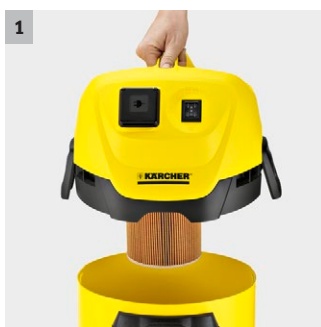

WD 3 P

Víceúčelový vysavač WD 3 P je opatřen plastovou nádrží o objemu 17 l i na mokré nečistoty a zásuvkou s ON/OFF automatikou. Příklad se vyznačuje vysokou sací silou a energetickou úsporou.

1 Speciální patronový filtr

- Pro mokré a suché vysávání bez výměny filtru.

2 Nově vyvinutá podlahová hubice a sací hadice

- Pro dosažení nejlepších výsledků čištění bez ohledu na to, zda se jedná o suchou nebo mokrou, jemnou nebo hrubou nečistotu.
- Pro maximální pracovní pohodlí a flexibilitu při vysávání.

3 Odnímatelná rukojeť

- Nabízí možnost nasazení nejrůznějších hubic přímo na sací hadici.
- Pro nejjednodušší sání i ve stísněných podmínkách.

4 Elektrická zásuvka se spínací a vypínací automatikou pro práci s elektronářadím

- Nečistoty při hoblování, řezání nebo broušení jsou odsávány přímo.
- Vysavač se automaticky zapne nebo vypne prostřednictvím elektrického nářadí.

WD 3 P

- Elektrická zásuvka s automatickým vypínačem pro práci s elektrickým nářadím
- Nově vyvinuté příslušenství pro nejlepší výsledek čištění
- Praktická funkce fukaru