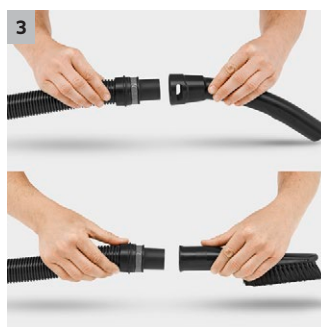

WD 3 P

Víceúčelový vysavač WD 3 P je opatřen plastovou nádrží o objemu 17 l i na mokré nečistoty a zásuvkou s ON/OFF automatikou. Příklad se vyznačuje vysokou sací silou a energetickou úsporou.

1 Speciální patronový filtr

- Pro mokré a suché vysávání bez výměny filtru.

2 Nově vyvinutá podlahová hubice a sací hadice

- Pro dosažení nejlepších výsledků čištění bez ohledu na to, zda se jedná o suchou nebo mokrou, jemnou nebo hrubou nečistotu.
- Pro maximální pracovní pohodlí a flexibilitu při vysávání.

3 Odnímatelná rukojeť

- Nabízí možnost nasazení nejrůznějších hubic přímo na sací hadici.
- Pro nejjednodušší sání i ve stísněných podmínkách.

4 Elektrická zásuvka se spínací a vypínací automatikou pro práci s elektronářadím

- Nečistoty při hoblování, řezání nebo broušení jsou odsávány přímo.
- Vysavač se automaticky zapne nebo vypne prostřednictvím elektrického nářadí.

WD 3 P

- Elektrická zásuvka s automatickým vypínačem pro práci s elektrickým nářadím
- Nově vyvinuté příslušenství pro nejlepší výsledek čištění
- Praktická funkce fukaru