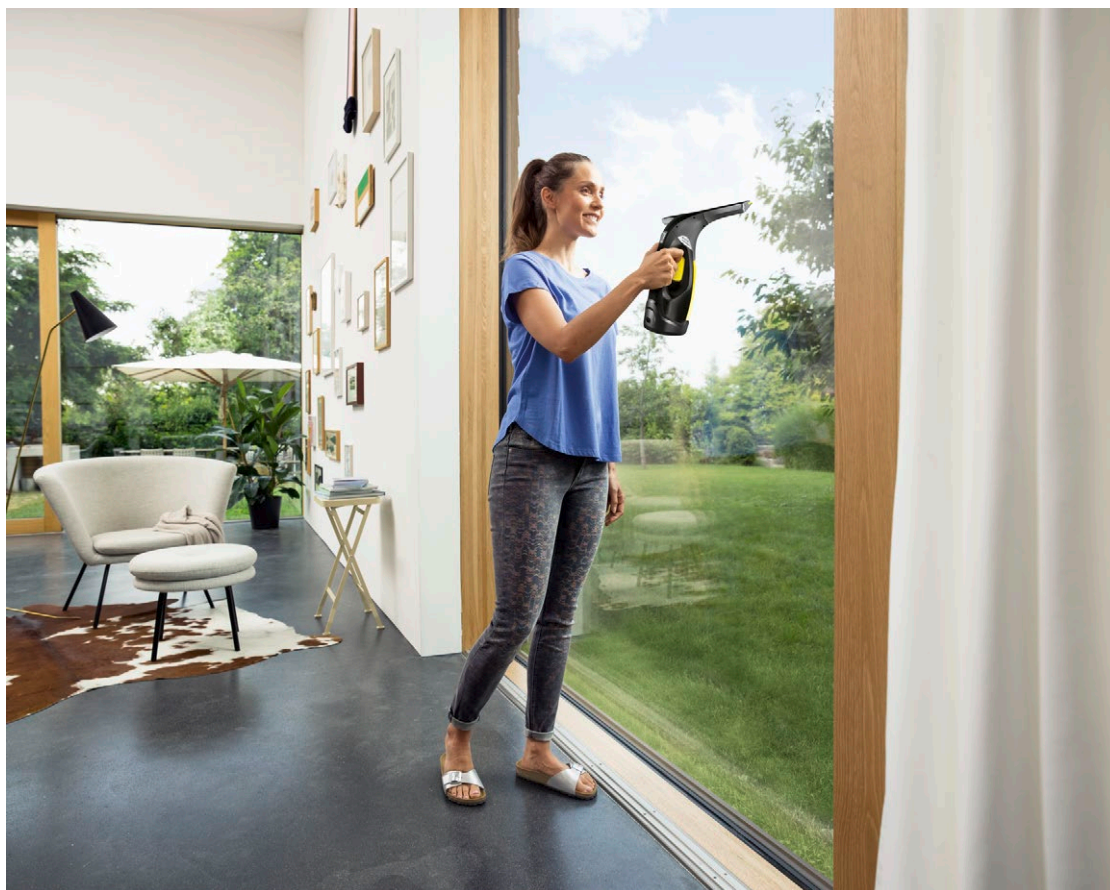

Vysavač na okna WV 2 Premium Black Edition

- 2 rozdílné velké sací hubice
- Rychlé průběžné vyprazdňování nádrže

Technické údaje

Objednací číslo	1.633-426.0	
EAN kód	4054278331393	
Pracovní šířka sací hubice	mm	280
Objem nádrže na špinavou vodu	ml	100
Doba běhu baterie		35
Doba nabíjení baterie		185
Čistící výkon pro jedno nabití baterie		cca. 105 m² = 35 oken
Druh proudu	V / Hz	220-240 / 50-60
Hmotnost vč. baterie	kg	0,6
Rozměry (D x Š x V)	mm	120 x 280 x 320

Vybavení

Čistič skla koncentrát	ml	1 x 20
Postřikovací láhev s potahem na stírání z mikrovlákná		■
Lithium ionová baterie		■
Nabíječka baterií		■
Vyměnitelnost sací hubice		■
■ Obsaženo v objemu dodávky.