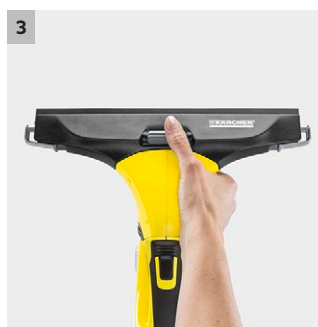

3 Pohodlné čištění hran

- Perfektních výsledků čištění beze šmouh až k okenním okrajům dosáhnete díky manuálně nastavitelnému držáku odstupů.

4 Příjemná rukojeť s kontrolkou stavu nabití baterie

- Manipulace s rukojetí se citelně zlepšila prostřednictvím jejího pogumování.
- 3 LED kontrolky ukazují aktuální stav nabití baterie zařízení.