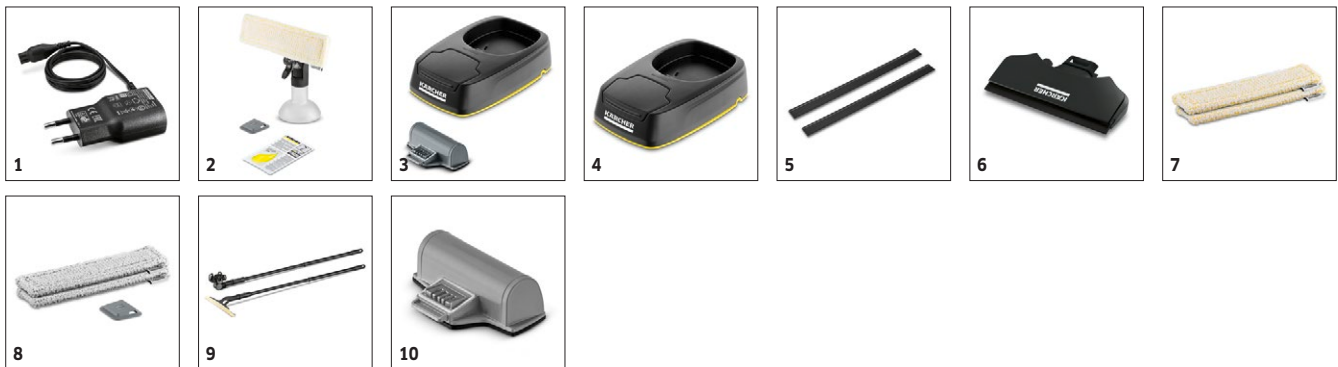

WV 5 PLUS

1.633-440.0

KÄRCHER

		Číslo produktu	Množství					Cena	
Sítový díly									
WV sítový díl	1	2.633-107.0	1 Kusy					Náhradní sítový díl EU pro okenní stěrku Kärcher.	☒
Postřikovací láhve									
Sada láhve s rozprašovačem Extra	2	2.633-129.0	1 Kusy					Nová sada s láhví s rozprašovačem Extra včetně potahu z mikrovláken s upevněním na suché zipy, širokou a úzkou hubicí, škrabkou na hrubé nečistoty a 20 ml čistícího prostředku na okna.	☒
Nabíjecí stanice									
Nabíjecí stanice a výměnná baterie pro WV 5	3	2.633-116.0	1 Kusy					Sada sestávající se z nabíjecí stanice a výměnné baterie pro aku okenní vysavač WV 5 a WVP 10	☐
Nabíjecí stanice pro WV 5	4	2.633-125.0	1 Kusy					Nabíjecí stanice pro aku okenní vysavač WV 5.	☐
Stěrky									
Stěrka, široká (280 mm)	5	2.633-005.0	2 Kusy					K výměně stěrek u bateriových čističů oken. Pro dokonalou čistotu na každém hladkém povrchu - bez škapávající vody.	☐
Trysky									
Odsávací hubice 170 mm	6	2.633-112.0	1 Kusy					170 mm široká odsávací hubice pro WV2 a WV 5. Výborně se hodí pro dělená nebo menší okna.	☐
Potahy na stírání									
WV potah z mikrovlákna Indoor	7	2.633-130.0	2 Kusy					Potah z mikrovláken Indoor s páskami na suchý zip pro optimální odstranění nečistot láhví s rozprašovačem bateriového čističe WV na každém hladkém povrchu.	☐
WV mikrovláknový potah Outdoor	8	2.633-131.0	2 Kusy					Ideální pro venkovní okna: Potah z mikrovláken Outdoor s upevněním na suché zipy a mimořádně abrazivními vlákny včetně škrabky na ulpívající nečistoty.	☐
Prodloužení									
Prodlužovací sada WV / KV	9	2.633-144.0	1 Kusy					S teleskopickou prodlužovací sadou pro akustěrku a vibrační bateriový čistič můžete čistit i velmi vysoká okna. Možnost vytažení od 0,6 do 1,5 metru délky.	☐
Výměnná baterie									
Výměnná baterie pro WV 5 a WVP 10	10	2.633-123.0	1 Kusy					Čištění bez konce: výměnná baterie pro aku okenní vysavač WV 5 a WVP 10 to umožňuje.	☐

☒ Obsaženo v objemu dodávky. ☐ Volitelné příslušenství