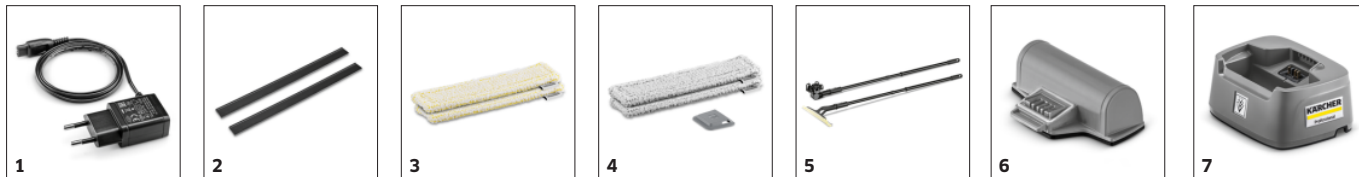

PŘÍSLUŠENSTVÍ K WVP 10 1.633-550.0

		Číslo produktu		
VYSAVAČ NA OKNA				
Sítový díl				
WV sítový díl	1	2.633-107.0	Náhradní sítový díl EU pro okenní stěrku Kärcher.	☒
Stěrky				
Stěrka, široká (280 mm)	2	2.633-005.0	K výměně stěrek u bateriových čističů oken. Pro dokonalou čistotu na každém hladkém povrchu – bez skapávající vody.	☐
Potahy na stírání				
WV potah z mikrovlákna Indoor	3	2.633-130.0	Potah z mikrovláken Indoor s páskami na suchý zip pro optimální odstranění nečistot láhvi s rozprašovačem bateriového čističe WV na každém hladkém povrchu.	☐
WV mikrovláknový potah Outdoor	4	2.633-131.0	Ideální pro venkovní okna: Potah z mikrovláken Outdoor s upevněním na suché zipy a mimořádně abrazivními vlákny včetně škrabky na ulpívající nečistoty.	☐
Prodloužení				
Prodlužovací sada WV / KV	5	2.633-144.0	S teleskopickou prodlužovací sadou pro akustěrku a vibrační bateriový čistič můžete čistit i velmi vysoká okna. Možnost vytažení od 0,6 do 1,5 metru délky.	☐
Výměnné baterie				
Výměnná baterie pro WV 5 a WVP 10	6	2.633-123.0	Čištění bez konce: výměnná baterie pro aku okenní vysavač WV 5 a WVP 10 to umožňuje.	☐
BATERIE A NABÍJEČKY				
Náhradní nabíječka WVP 10 Adv	7	2.633-041.0	Náhradní rychlonabíječka k nabíjení bateriového přístroje WVP 2.633-123.0. Doba nabíjení 50 minut.	☐

☒ Obsaženo v objemu dodávky. ☐ Volitelné příslušenství