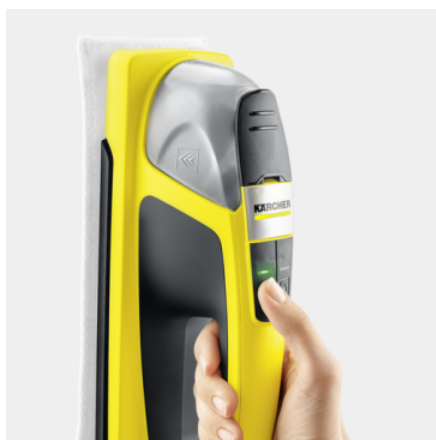

KV 4

AKU bateriový čistič pro třikrát rychleji umytá okna. Vibrace a elektricky zvlhčovaná utěrka rozpustí i odolné nečistoty. Už žádné drhnutí, pouze dokonalá čistota.

Číslo produktu

1.633-920.0

- Vhodný na všechny hladké povrchy
- Plnění nádrže a výměna potahu jdou bez námahy od ruky
- Včetně pracího potahu a koncentrovaného čističe na okna

Technické údaje

EAN kód		4054278311821
Objem nádrže na čistou vodu	ml	180
Doba běhu baterie	min	35
Čas nabíjení baterie	min	160
Typ baterie		Lithium-iontová baterie
Čistící výkon pro jedno nabití baterie		cca 100 m ² = 33 oken
Hodnota vibrace	m/s ²	1,6
Druh proudu	V / Hz	100 - 240 / 50 - 60
Hmotnost vč. baterie	kg	0,5
Hmotnost bez příslušenství	kg	0,5
Hmotnost včetně obalu	kg	0,8
Rozměry (D × Š × V)	mm	260 × 94 × 100

Vybavení

Nabíječka baterií	■
Koncentrát na čištění oken (1x 20 ml)	■
Utěrka	1 x

■ Obsaženo v objemu dodávky.

Funkce vibrace

- Vibrace podporuje čištění a zbaví vás drhnutí silně odolávajících nečistot

Elektrické nanášení vody

- Potah je automaticky zvlhčován, takže lze povrch v jednom kroku zvlhčovat a vytírat.

Snadné upevnění potahu

- Systémem suchých zipů potahy zcela jednoduše upevníte a odstraníte.

PŘÍSLUŠENSTVÍ K KV 4 1.633-920.0