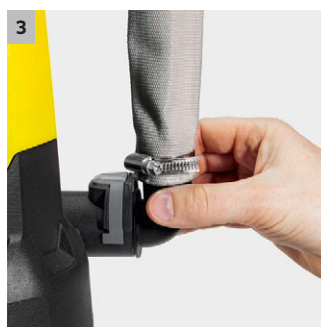

SP 2 Flat

Ponorné čerpadlo SP 2 Flat zvládne až 6.000 l/h a odčerpá vodu až do sucha - do úrovně 1 mm. Jedná se o kompaktní, základní čerpadlo na čistou a lehce znečištěnou vodu.

1 Keramické těsnění

- Pro obzvláště dlouhou životnost.

2 Plovákový spínač

- Vypíná a opět zapíná čerpadlo v závislosti na stavu vody a tím jej navíc chrání před chodem na sucho.

3 Quick Connect

- Připojovací hrdlo pro rychlé a snadné připojení 1 1/4" hadic k čerpadlu.

4 Sklopné podstavné nožky

- Přepnutí z normálního provozu s vyšším průtokem na úroveň odčerpání až do 1 m s efektem dosucha vytřené podlahy.

SP 2 Flat

Technické údaje

Obj.č. EUI	1.645-501.0	
EAN kód	4054278059402	
Výkon motoru max.	W	250
Průtok max.	l/h	< 6000
Přívodní teplota	°C	Max. 35
Čerpací výška/tlak max.	m / bar	5 / 0,5
Ploché odsávání (do)	mm	1
Velikost zrn	mm	Max. 5
Ponorná hloubka	m	Max. 7
Min. zbytková voda, manuální	mm	1
Odsávání do	mm	1
Připojovací závit	G1	
Připojovací závit na straně	Vnitřní závit G1	
Připojovací kabel	m	H05RN-F / 10
Hmotnost bez příslušenství	kg	3,81
Rozměry (D x Š x V)	mm	227 × 240 × 262

Vybavení

Komfortní držadlo	■
Připojovací kus hadice	1 1/4"
Quick Connect pro rychlé a snadné připojení hadice	■
Přepnutí manuální/automatický provoz	Možnost zafixování plováku
Přepnutí na ploché odsávání	■
Plovákový spínač	■
Keramické těsnění	■