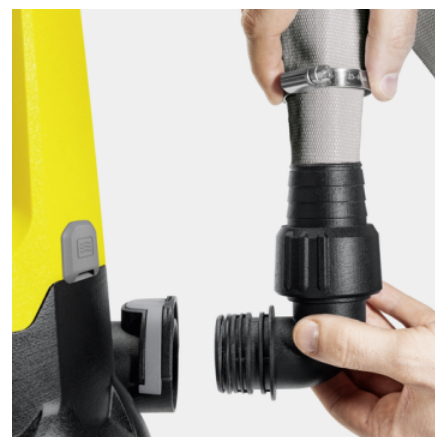

### Vybavení

Komfortní držadlo	■
Připojovací kus hadice	G1, 1", 1 1/4", 1 1/2"
Quick Connect pro rychlé a snadné připojení hadice	■
Přepnutí manuální/automatický provoz	Možnost zafixování plováku
Plovákový spínač	■
V automatickém provozu sepne čerpadlo automaticky s hladinou vody	■
V manuálním provozu běží čerpadlo k dosažení minimální zbytkové výšky vody permanentně	■
Keramické těsnění	■

## Plovákový spínač

- Vypíná a opět zapíná čerpadlo v závislosti na stavu vody a tím jej navíc chrání před chodem na sucho.

## Quick Connect

- Připojovací závit pro rychlé a jednoduché připojení hadic 1", 1 1/4" a 1 1/2" nebo připojení G1.