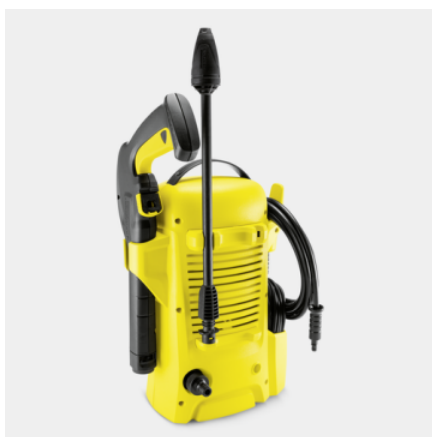

K 2 UNIVERSAL

Kompaktní tlaková myčka K 2 Universal usnadní příležitostný úklid terasy i čištění zahradního nábytku. Navíc je lehká a snadno se přenáší.

Made in Germany

Číslo produktu

1.673-000.0

- Lehké, komfortní zařízení
- Komfortní uložení příslušenství a kabelu
- Systém Quick Connect

Vybavení

Vysokotlaká pistole		G 120 Q
Rotační tryska		■
Vysokotlaká hadice	m	3
Integrovaný vodní filtr pro ochranu čerpadla čistíče před nečistotami		■
Adaptér připojení k zahradní hadici A3/4"		■

■ Obsaženo v objemu dodávky.

Integrovaný kabelový slot

- Napájecí kabel lze úhledně uložit.

Komfortní uložení příslušenství

- Vysokotlakou hadici, stříkací nástavce a pistolí snadno připojíte ke stroji.

Systém Quick Connect

- Vysokotlaká hadice může být jednoduše připojena/odpojena do/od zařízení.