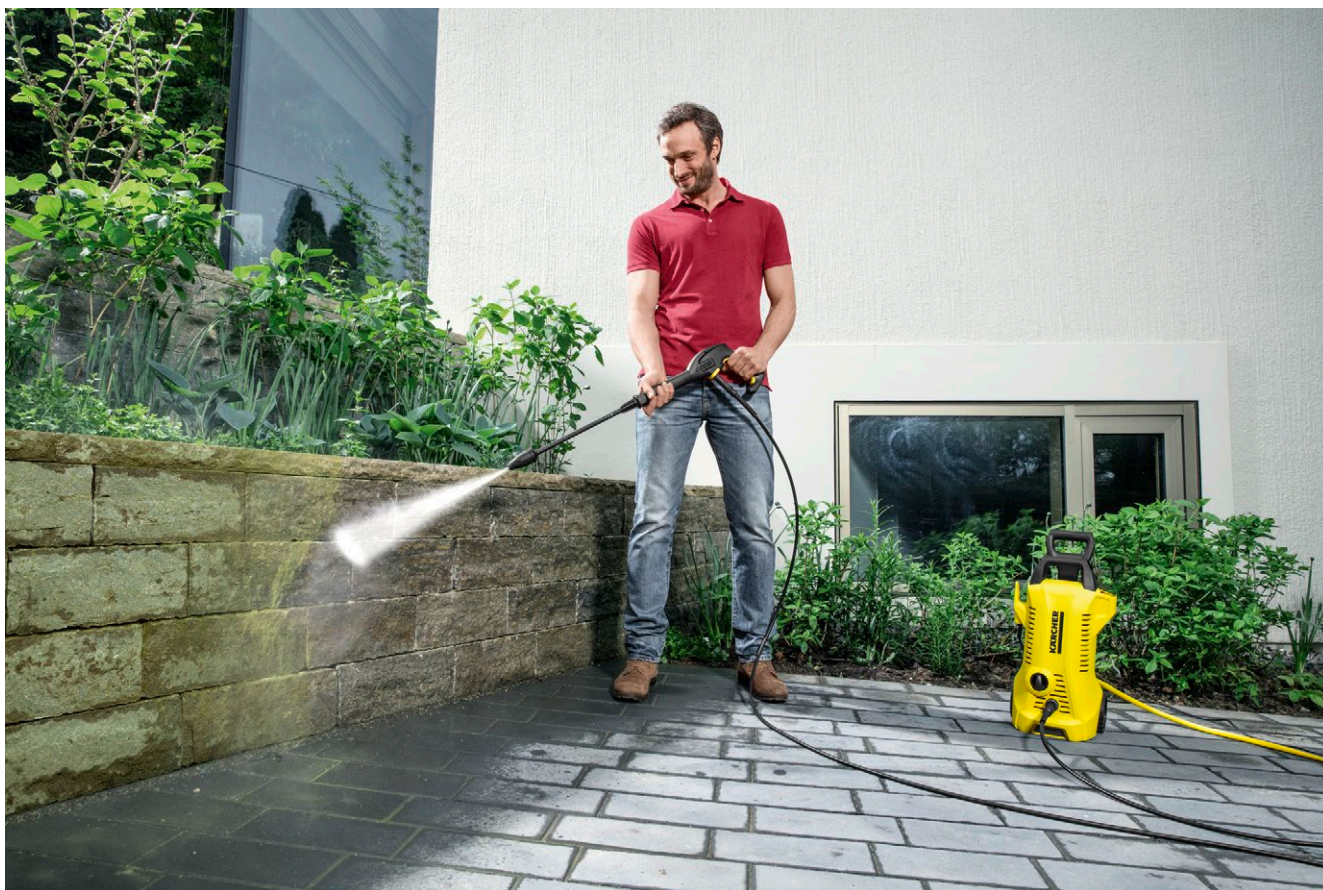

K 2 Full Control

- Pracovní nástavec Full Control Click Vario Power s kontrolkou stupně tlaku
- Vysouvací teleskopická rukojeť
- Uložení pracovního nástavce

Technické údaje

Číslo produktu	1.673-400.0	
EAN kód	4054278158136	
Druh proudu	V	230 - 240
Tlak	bar / MPa	20 - max. 110 / 2 - max. 11
Průtok	l/h	max. 360
Teplota přívodní vody	°C	max. 40
Plošný výkon	m²/h	20
Příkon	kW	1,4
Hmotnost bez příslušenství	kg	3,98
Rozměry (D x Š x V)	mm	246 × 280 × 586

Vybavení

Vysokotlaká pistole	G 120 Q
Tryska Vario Power Jet	■
Klikněte na nástavec Vario Power	■
Rotační tryska	■
Vysokotlaká hadice	m 4
Quick Connect na straně přístroje	■
Dávkování čisticího prostředku prostřednictvím	Nasávání
Integrovaný vodní filtr pro ochranu čerpadla čističe před nečistotami.	■
Adaptér připojení k zahradní hadici A3/4"	■

■ Obsaženo v objemu dodávky.