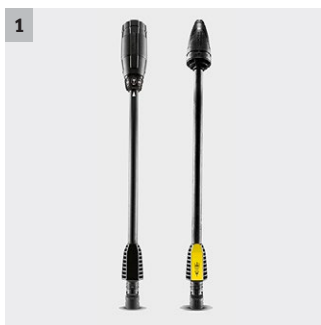

## K 2 Full Control

Tlaková myčka K 2 Full Control s cílenou regulací tlaku je vhodná pro lehčí znečištění například jízdních kol, zahradního náčiní a nabytku. Plošný výkon 20 m<sup>2</sup>/h.

### 1 Pracovní nástavec Full Control Click Vario Power a rotační tryska

- 3 stupně tlaku, jakož i 1 stupeň pro čisticí prostředek umožňují optimální nastavení na jakýkoliv povrch.
- Tlak je regulován otočením na pracovním nástavci Vario Power - dokud se neukáže požadovaný stupeň.