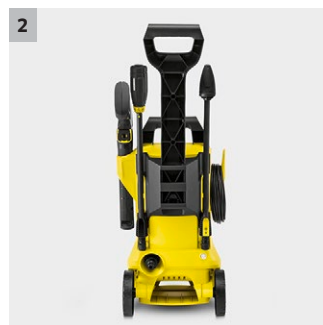

## K 2 Full Control

Tlaková myčka K 2 Full Control s cílenou regulací tlaku je vhodná pro lehčí znečištění například jízdních kol, zahradního náčiní a nabytku. Plošný výkon 20 m<sup>2</sup>/h.

### 1 Pracovní nástavec Full Control Click Vario Power a rotační tryska

- 3 stupně tlaku, jakož i 1 stupeň pro čisticí prostředek umožňují optimální nastavení na jakýkoliv povrch.
- Tlak je regulován otočením na pracovním nástavci Vario Power - dokud se neukáže požadovaný stupeň.