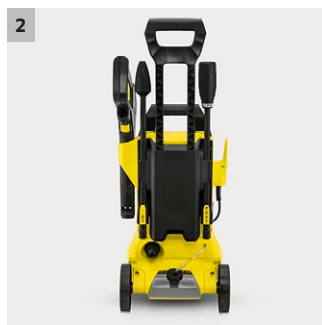

K 3 Full Control

Tlaková myčka K 3 Full Control je vhodná pro příležitostná použití při lehčím znečištění. K dispozici je displej ukazující tlak na pistoli pro snadné přizpůsobení každému povrchu.

1 Pistole Power Full Control a pracovní nástavce

- Praktická nádrž na čisticí prostředek zjednodušuje použití čisticích prostředků.
- Čisticí prostředky Kärcher zvyšují účinnost a s ochranou a péčí prodlužují čistotu povrchů.

4 Teleskopický madlo

- Pro komfortní výšku vysunutí.
- Kompletně zasunovací pro optimální uskladnění.