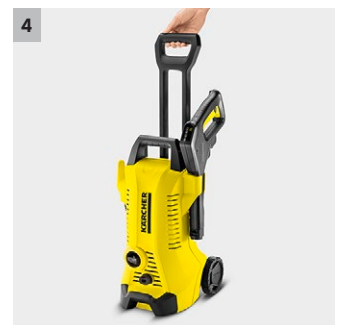

K 3 Full Control

Tlaková myčka K 3 Full Control je vhodná pro příležitostná použití při lehčím znečištění. K dispozici je displej ukazující tlak na pistoli pro snadné přizpůsobení každému povrchu.

1 Pistole Power Full Control a pracovní nástavce

- 3 stupně tlaku, jakož i 1 stupeň pro čisticí prostředek umožňují optimální nastavení na jakýkoliv povrch.
- Tlak je regulován otočením na pracovním nástavci Vario Power - dokud se neukáže požadovaný stupeň.

- Praktická nádrž na čisticí prostředek zjednodušuje použití čisticích prostředků.
- Čisticí prostředky Kärcher zvyšují účinnost a s ochranou a péčí prodlužují čistotu povrchů.

4 Teleskopický madlo

- Pro komfortní výšku vysunutí.
- Kompletně zasunovací pro optimální uskladnění.

Vybavení

Vysokotlaká pistole	G 120 Q Full Control	
Tryska Vario Power Jet	■	
Rotační tryska	■	
Vysokotlaká hadice	m	6
Dávkování čisticího prostředku prostřednictvím	Nádrž	
Integrovaný vodní filtr pro ochranu čerpadla čističe před nečistotami.	■	
Adaptér připojení k zahradní hadici A3/4"	■	
Odnímatelná nádrž na čisticí prostředky	■	
Teleskopické madlo	■	