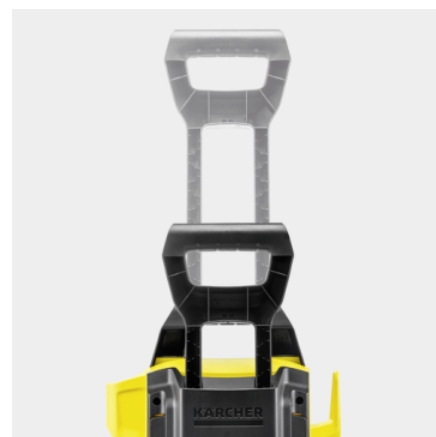

Vybavení

Sada pro domácnost		K 3 Power: Čistič povrchů T 1, čisticí prostředek „Patio & Deck“ (0,5 l)
Vysokotlaká pistole		G 120 Q Power Control
Tryska Vario Power Jet		■
Rotační tryska		■
Vysokotlaká hadice	m	7
Quick Connect na straně přístroje		■
Dávkování čisticího prostředku prostřednictvím		Nádrž
Odnímatelná nádrž na čisticí prostředky		■
Integrovaný vodní filtr pro ochranu čerpadla čističe před nečistotami		■
Adaptér připojení k zahradní hadici A3/4"		■

Pistole Power Control s rychlospojkou a stříkacími nástavci

- Optimální nastavení pro každý povrch. Tři tlakové stupně a jeden stupeň čistícího prostředku.
- Čištění pod kontrolou: ruční displej zobrazuje provedená nastavení.
- Adaptér Quick Connect pro snadné upevnění vysokotlaké hadice a příslušenství.