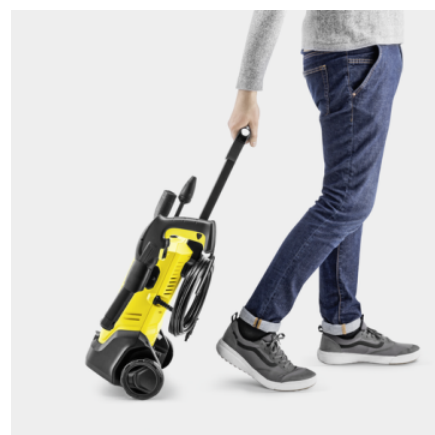

Velká kola

- Pro bezpečnou a komfortní přepravu i na nerovném terénu jako např. zahradních cestách.
- Snadná ovladatelnost.