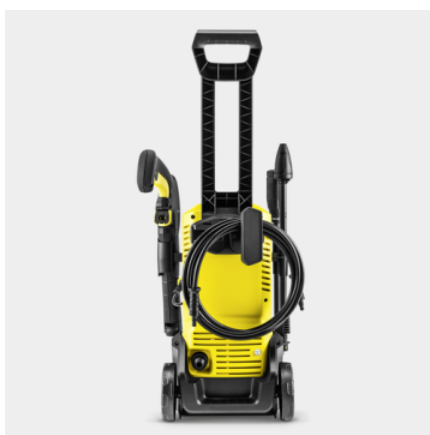

Čistě uklizeno

- Hadice, stříkací lana, spouštěcí pistole a kabely můžete skladovat přehledně a s úsporou místa.