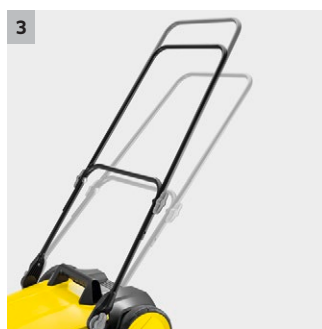

S 4

S objemem nádoby na zametené nečistoty 20 l, postranním kartáčem a šířkou zametání 510 mm: zametací stroj S 4 pro celoroční používání na menších a užších plochách a čistotu až ke kraji.

1 Praktický kryt pro postranní kartáč

- Nasazení postranního kartáče bez použití nářadí pro rychlou montáž a používání.

2 Komfortní nášlapná plocha

- Kompletní sklopení zametacího stroje bez ohýbání - pro úschovu nenáročnou na místo.

3 Plynule nastavitelné madlo

- Zametání šetrné k zádům díky individuálnímu nastavení výšky.

4 Velká nádoba na zametené nečistoty

- Není nutné časté vyprazdňování nádoby na zametené nečistoty.

S 4

- Ideální pro menší venkovní plochy
- 1 postranní kartáč

Technické údaje

Objednací číslo	1.766-320.0	
EAN kód	4054278247922	
Pracovní šířka s postranním kartáčem	mm	510
Max. plošný výkon	m ² /h	1800
Kryt/rám	Plast/plast	
Hmotnost, připraveno k provozu	kg	9,8
Nádoba na zametené nečistoty	l	20