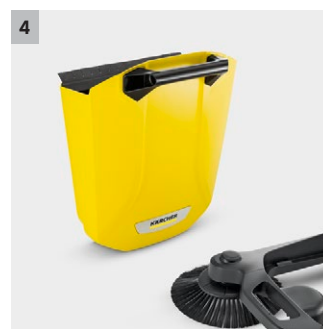

S 4

S objemem nádoby na zametené nečistoty 20 l, postranním kartáčem a šířkou zametání 510 mm: zametací stroj S 4 pro celoroční používání na menších a užších plochách a čistotu až ke kraji.

1 Praktický kryt pro postranní kartáč

- Nasazení postranního kartáče bez použití nářadí pro rychlou montáž a používání.

2 Komfortní nášlapná plocha

- Kompletní sklopení zametacího stroje bez ohýbání - pro úschovu nenáročnou na místo.

3 Plynule nastavitelné madlo

- Zametání šetrné k zádům díky individuálnímu nastavení výšky.

4 Velká nádoba na zametené nečistoty

- Není nutné časté vyprazdňování nádoby na zametené nečistoty.

S 4

- Ideální pro menší venkovní plochy
- 1 postranní kartáč

Technické údaje

Objednací číslo	1.766-320.0	
EAN kód	4054278247922	
Pracovní šířka s postranním kartáčem	mm	510
Max. plošný výkon	m ² /h	1800
Kryt/rám	Plast/plast	
Hmotnost, připraveno k provozu	kg	9,8
Nádoba na zametené nečistoty	l	20