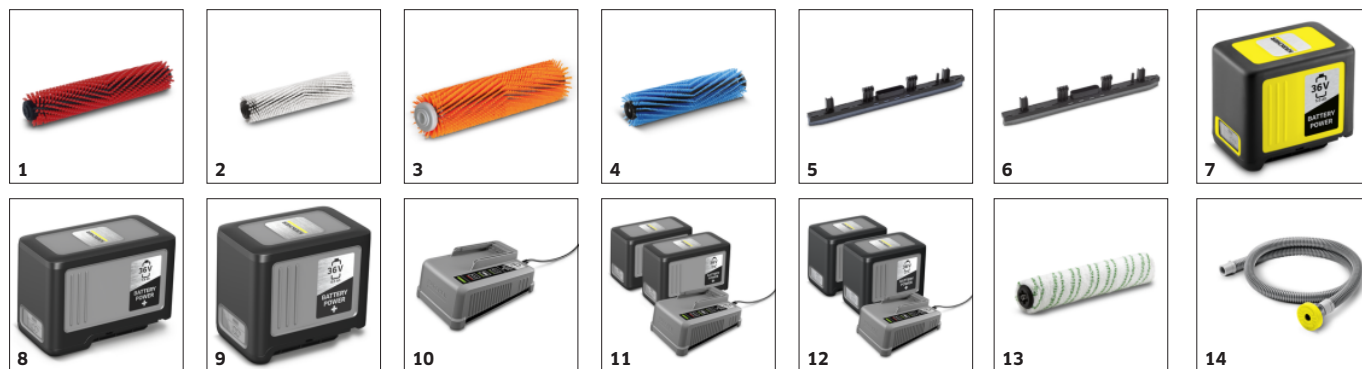

PŘÍSLUŠENSTVÍ K BR 30/4 C BP 1.783-234.0

		Číslo produktu		
VÁLCOVÉ KARTÁČE				
Válcový kartáč, střední, červený, 300 mm	1	4.762-005.0	Červený standardní válcový kartáč pro údržbové čištění.	☒
Válcový kartáč, měkký, bílý, 300 mm	2	4.762-452.0	Bílý válcový kartáč pro čištění citlivých podlahových krytin.	☐
Válcový kartáč, vysoký-nízký, oranžový, 300 mm	3	4.762-484.0	Oranžový válcový kartáč s velmi nízkou strukturou pro obzvláště účinné čištění strukturovaných podlahových krytin.	☐
Válcový kartáč, měkký, modrý, 300 mm	4	4.762-499.0	K čištění koberců.	☐
SACÍ LIŠTY A SACÍ STĚRKY				
Sací lišta kompletní				
Sací lišta, standardní, 300 mm, rovná	5	4.777-008.0	Rovná sací lišta, standardní, vhodná pro běžné podlahy, délka 300 mm.	☒
Sací lišta, 300 mm, rovná	6	4.777-324.0	Rovná sací lišta, odolná vůči olejům, délka 300 mm. K čištění v kuchyních, dílnách, restauracích, na čerpacích stanicích atd.	☐
BATERIE				
Baterie 36V / 5,0Ah	7	2.445-031.0	36 V / 5,0Ah výměnná baterie s inovativní technologií Real Time Technology s LCD displejem a zobrazením stavu baterie. Vhodné k použití ve všech zařízeních s bateriovou platformou Kärcher 36 V.	☐
Battery Power+ 36/75	8	2.445-043.0	Kapacita baterie 7,5 Ah zaručuje dlouhou dobu provozu. Lithium-iontová baterie 36 V s inovativní Real Time Technologií, LCD displejem a ochranou proti přebíjení.	☐
Battery Power+ 36/60	9	2.042-022.0	Extrémně výkonná lithium-iontová baterie Power+ 36 V s kapacitou 6,0 Ah pro dlouhodobou dobu provozu. S inovativní Real Time Technologií a LCD displejem.	☐
NABÍJEČKY				
Rychlonabíječka 36 V	10	2.445-045.0	Rychlonabíječka pro napájení Battery Power + 36 V s LED displejem zobrazujícím provozní stav zaručuje velmi krátkou dobu nabíjení a nízkou spotřebu energie. Lze namontovat na zeď.	☐
STARTER KIT BATERIE + NABÍJEČKA				
Starter kit Battery Power+ 36/75	11	2.445-070.0	Startovací sada Baterie + 36/75 se 2 36 V / 7,5-Ah bateriemi a 36 V rychlou nabíječkou pro naše 36 V Kärcher baterie a Kärcher baterie + + baterie.	☐
Starter kit Battery Power+ 36/60	12	2.445-071.0	Kärcher Battery Power + 36/60 Starter Kit pro všechny stroje na platformě Kärcher 36 V Battery + baterie. Rozsah dodávky: 2x 36 V / 6,0 Ah baterie a kompatibilní 36 V rychlonabíječka.	☐
VÁLCOVÉ PADY/HŘÍDEL NA VÁLCOVÉ PADY				
Mikrovláknový válec				
Válcový pad z mikrovlákna, 300 mm	13	4.762-453.0	Ideální pro jemné kameniny. Válec z mikrovláken pro spolehlivé a jemné odstranění šedého zákalu.	☐
OSTATNÍ PŘÍSLUŠENSTVÍ BR / BD				
Ostatní				
Plnicí hadice	14	6.680-124.0	1500 mm dlouhá plnicí hadice s univerzální nálevkou ulehčuje plnění stroje z vodovodního kohoutku. Vhodný pro všechny běžné vodovodní kohoutky.	☐

■ Obsaženo v objemu dodávky. □ Volitelné příslušenství