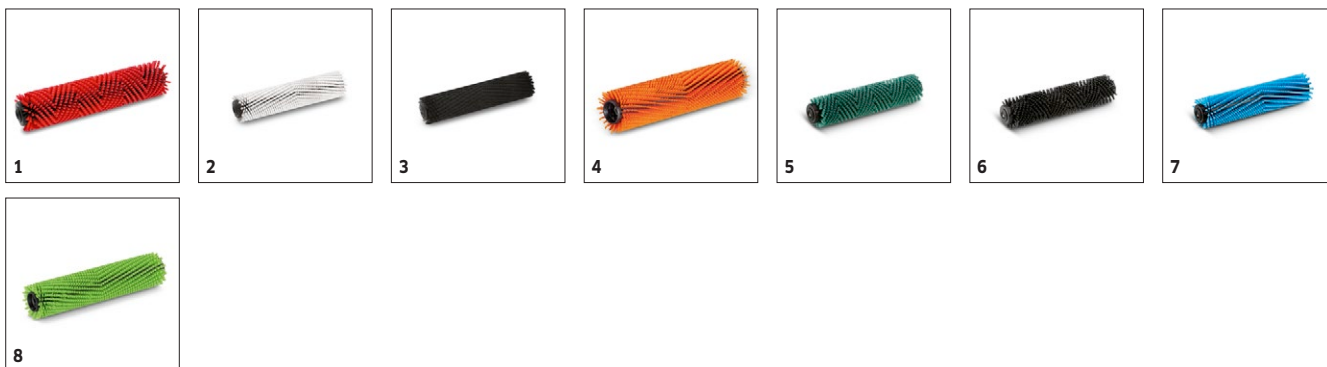

BR 40/10 C ADV 1.783-311.0

KÄRCHER

		Objednáací číslo	Tvrdost / typ kartáče	Délka	Barva	Množství	Cena	
Válcové kartáče								
Válcový kartáč	1	4.762-003.0	střední	400 mm	červený	1 kusy		Červený standardní válcový kartáč pro údržbové čištění. ☒
	2	4.762-250.0	velmi měkký	400 mm	bílý	1 kusy		Bílý válcový kartáč pro čištění citlivých podlahových krytin. ☐
	3	4.762-274.0	měkký	400 mm	přírodní	1 kusy		Velmi měkký, oranžová, dokonalý k čištění a leštění. ☐
	4	4.762-251.0	vysoký-nízký	400 mm	oranžový	1 kusy		Oranžový válcový kartáč s velmi nízkou strukturou pro obzvláště účinné čištění strukturovaných podlahových krytin. ☐
	5	4.762-252.0	tvrdý	400 mm	zelený	1 kusy		Zelený brusný válcový kartáč pro hloubkové čištění a odstraňování lepkavých nečistot. ☐
	6	4.762-481.0	velmi tvrdý	400 mm	černý	1 kusy		Černý, velmi abrazivní válcový kartáč pro hloubkové čištění odolných podlahových krytin velmi lepivou špinou. ☐
	7	4.762-254.0	měkký	400 mm	modrý	1 kusy		Kartáč na koberce, měkký, modrá. Délka: 400 mm. S hvězdicovým unašečem odolným proti opotřebení. Pro čištění textilních povrchů. Štětina: polypropylen, tloušťka 0,25 mm, délka 20 mm. ☐
	8	4.762-000.0	středně tvrdý	400 mm	zelený	1 kusy		Zelený brusný válcový kartáč pro hloubkové čištění a odstraňování lepkavých nečistot. ☐

■ Obsaženo v objemu dodávky. ☐ Volitelné příslušenství