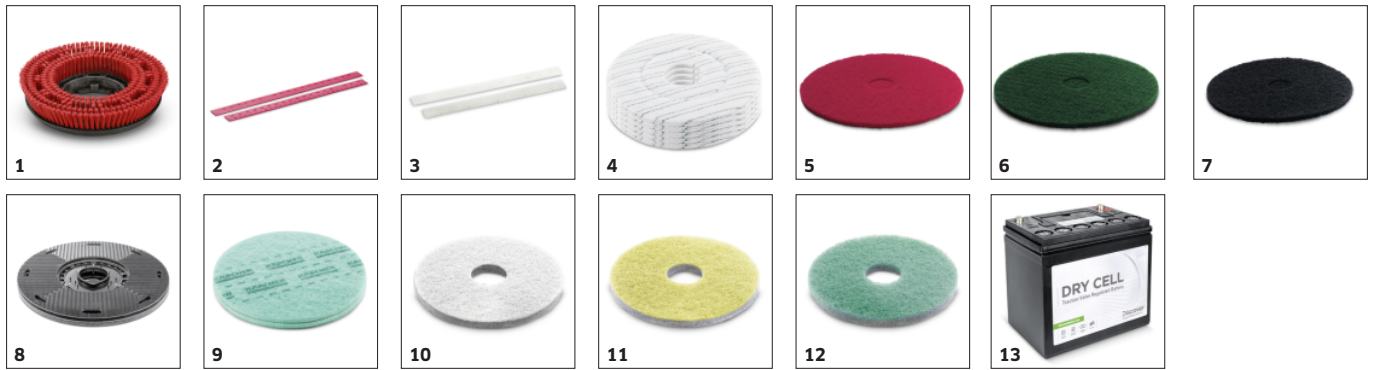

PŘÍSLUŠENSTVÍ K BD 35/15 C CLASSIC BP PACK 1.783-442.0

		Číslo produktu		
KOTOUČOVÉ KARTÁČE				
Diskový kartáč, červený, střední, 350 mm, střední	1	4.905-034.0	Červený standardní diskový kartáč pro pravidelné čištění.	☒
SACÍ LIŠTY A SACÍ STĚRKY				
Sací stěrky pro sací lištu				
Set sacích stěrek, Linatex®, pro BD 38/12, drážkované, 690 mm, Linatex®, 690 mm	2	4.037-130.0	Nejllepší výsledky stírání a odsávání: Sada sacích stěrek Linatex®. Kvalita odolná proti roztržení a ideální pro profilované podlahové krytiny.	☒
Set sacích stěrek BD 38/12, drážkované, 690 mm, olejivzdorné, drážkované, 690 mm	3	4.037-118.0	Sací stěrky jsou vyrobeny z polyuretanu odolného proti opotřebení a proti oleji.	☐
DISKOVÉ PADY A UNAŠEČE PADŮ				
Mikrovláknové pady				
Pad z mikrovlákna, bílý, 356 mm, 5 Kusy	4	6.905-060.0	Pad z mikrovlákna pro spolehlivé a jemné odstranění šedého zákalu. Ideální pro jemné kameniny.	☐
Pady				
Pad, středně měkký, červený, 356 mm, 5 Kusy	5	6.369-003.0	Červený pad pro pravidelné čištění.	☐
Pad, středně tvrdý, zelený, 356 mm, 5 Kusy	6	6.369-002.0	Zelený pad pro hloubkové čištění a odstraňování lepkavých nečistot.	☐
Pad, tvrdý, Černá, 356 mm, 5 Kusy	7	6.369-001.0	Černý pad pro hloubkové čištění odolných podlahových krytin velmi lepkavou špínou.	☐
Unašeč padů				
Unašeč padů, 330 mm	8	4.762-696.0	Pro čištění pomocí padů. S rychlospojku a systémem Centerlock.	☐
Diamantové pady				
Diamantový pad zelený Set 2x Ø356 14", jemný, zelený, 356 mm, 2 Kusy	9	6.944-026.0		☐
Diamantový pad, hrubý, bílý, 356 mm, 5 Kusy	10	6.371-250.0	Bílý hrubý diamantový pad pro tvrdé podlahové krytiny. Odstraňuje drobné škrábance a vytváří čistou, rovnoměrně matnou základnu pro další ošetření padem se žlutým diamantem.	☐
Diamantový pad, střední, žluté barvy., 356 mm, 5 Kusy	11	6.371-251.0	Žlutý, diamantový pad pro ošetření a údržbu tvrdých podlahových krytin. Pro hedvábně matný povrch, který lze následně vyleštit pomocí padu se zeleným diamantem.	☐
Diamantový pad, jemný, zelený, 356 mm, 5 Kusy	12	6.371-235.0	Zelený jemný diamantový pad pro leštění leštitelných podlahových krytin. Vytváří vysoce lesklé povrchy a lze jej také použít ke krystalizaci.	☐
POHONNÉ BATERIE A NABÍJEČKY				
Baterie				
Trakční baterie	13	6.654-521.0	Baterie AGM 12V/30Ah, k podlahovému mycímu stroji BD 35/15 C Classic Bp Pack.	☐

☒ Obsaženo v objemu dodávky. ☐ Volitelné příslušenství