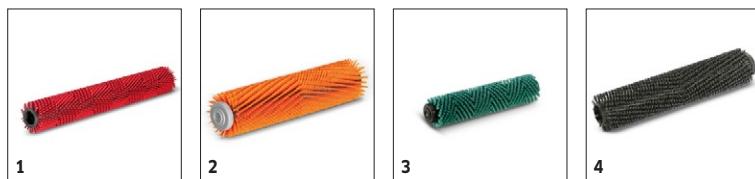

BR 45/22 C BP PACK

1.783-460.0

KÄRCHER

		Objednáací číslo	Tvrdost / typ kartáče	Délka	Barva	Množství	Cena	
Válcové kartáče								
Válcový kartáč pro podlahový mycí stroj 450 mm, střední, červený	1	4.762-392.0	střední	450 mm	červený	1 kusy	Červený standardní válcový kartáč pro údržbové čištění.	☒
Válcový kartáč	2	4.762-406.0	vysoký-nízký	450 mm	oranžový	1 kusy	Oranžový válcový kartáč s velmi nízkou strukturou pro obzvláště účinné čištění strukturovaných podlahových krytin.	☐
	3	4.762-407.0	tvrdý	450 mm	zelený	1 kusy	Zelený brusný válcový kartáč pro hloubkové čištění a odstraňování lepkavých nečistot.	☐
	4	4.762-408.0	velmi tvrdý	450 mm	černý	1 kusy	Černý, velmi abrazivní válcový kartáč pro hloubkové čištění odolných podlahových krytin velmi lepkavou špínou.	☐

☒ Obsaženo v objemu dodávky. ☐ Volitelné příslušenství