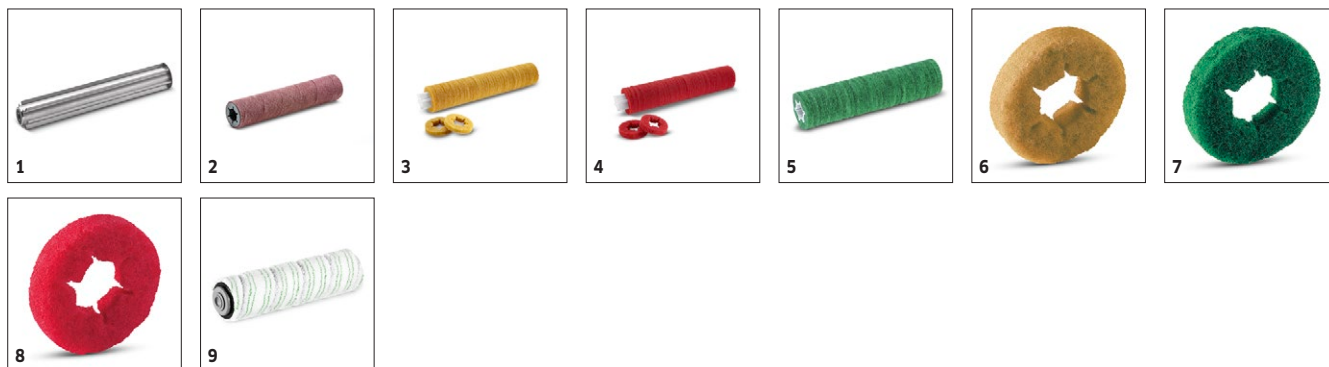

BR 45/22 C BP PACK 1.783-460.0

KÄRCHER

		Objednáací číslo	Tvrdost / typ kartáče	Délka	Průměr	Barva	Cena		
Hřídel na válcové pady									
Hřídel na válcové pady	1	4.762-413.0		450 mm				Válcová hřídel z hliníku k upnutí padů. Pro upnutí válcových padů nebo válece z mikrovláken. Délka 450 mm.	☐
Válcové pady									
Válcový pad	2	4.114-011.0		450 mm		hnědý		Velmi abrazivní váleček pro ošetrovací vrstvu a lakování bez chemikálií.	☐
Válcový pad na objímce	3	6.367-105.0	měkký	450 mm	96 mm	žlutý		Žlutý válcový pad pro čištění a leštění podlahových krytin bez struktury.	☐
	4	6.367-107.0	střední	450 mm	96 mm	červený		Červená standardní válcový pada pro udržovací čištění podlahových krytin bez struktury.	☐
	5	6.367-106.0	tvrdý	450 mm	96 mm	zelený		Zelený abrazivní válcový pad pro hloubkové čištění a odstraňování lepkavých nečistot z podlahových krytin bez struktury.	☐
Válcový pad	6	6.369-451.0	měkký		96 mm	žlutý		měkké žluté, 96 mm	☐
	7	6.369-452.0	tvrdý		96 mm	zelený		tvrdé zelené, 96 mm	☐
	8	6.369-453.0	střední		96 mm	červený		střední červené, 96 mm	☐
Mikrovláknový válec									
Válcový pad z mikrovlákna	9	4.037-093.0	mikrovlákno	450 mm	96 mm	světle zelený		Ideální pro jemné kameniny. Válec z mikrovláken pro spolehlivé a jemné odstranění šedého zákalu.	☐

■ Obsaženo v objemu dodávky. ☐ Volitelné příslušenství