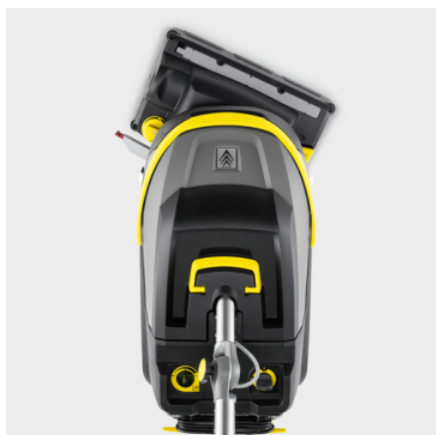

BR 35/12 C BP PACK

Bateriový podlahový mycí stroj BR 35/12 C, vybavený inovativní technologií KART, zaujme svou vynikající obratností, nízkou hmotností a vysokým čistícím výkonem.

Made in Europe

Číslo produktu

1.783-467.0

- Energeticky úsporný režim ecoefficiency
- Včetně zametací funkce
- Výškově nastavitelná říditka

Technické údaje

EAN kód		4054278610146
Druh pohonu		Baterie
Pohon pohonu		Posun otáčením kartáče
Pracovní šířka kartáčů	mm	350
Pracovní šířka sání	mm	450
Nádrž čistá/špinavá voda	l	12 / 12
Plošný výkon, teoretický	m ² /h	1400
Plošný výkon praktický	m ² /h	1050
Typ baterií		Li-Ion
Baterie	V / Ah	25,2 / 21
Výdrž baterie	h	max. 1,5
Doba nabíjení baterie	h	cca 2,7
Napájecí zdroj pro nabíječku baterií	V / Hz	220 - 240 / 50 - 60
Počet otáček kartáčů	rpm	700 - 1500
Přítlak kartáčů	g/cm ² / kg	80 - 150 / 6 - 12
Šířka otáčení uličky	mm	1050
Spotřeba vody	l/min	1
Hladina hluku	dB(A)	max. 65
Maximální povolená hmotnost	kg	48
Hmotnost bez příslušenství	kg	36
Rozměry (D × Š × V)	mm	930 × 420 × 1100

Vybavení

Válcové kartáče	■
Systém dvou nádrží	■
vč. baterie a zabudované nabíječky	■
Variabilní přítlak	■
Transportní kolečka	■
Sací lišta, rovná	■

■ Obsaženo v objemu dodávky.

Tento stroj vyžaduje odborné poradenství/předání.

O +/- 200° otáčivá kartáčová hlava s technologií KART. Tak se dá stroj řídit. Pro pohodlné zatáčení.

- Velmi dobře ovladatelný a efektivní – ideální pro plochy velmi zaplněné nábytkem.
- Kartáč je vždy příčně ke směru jízdy. Sací lišta spolehlivě stírá vodu v každé zatáčce.
- Podle potřeby lze čistit a vysávat i pozpátku.