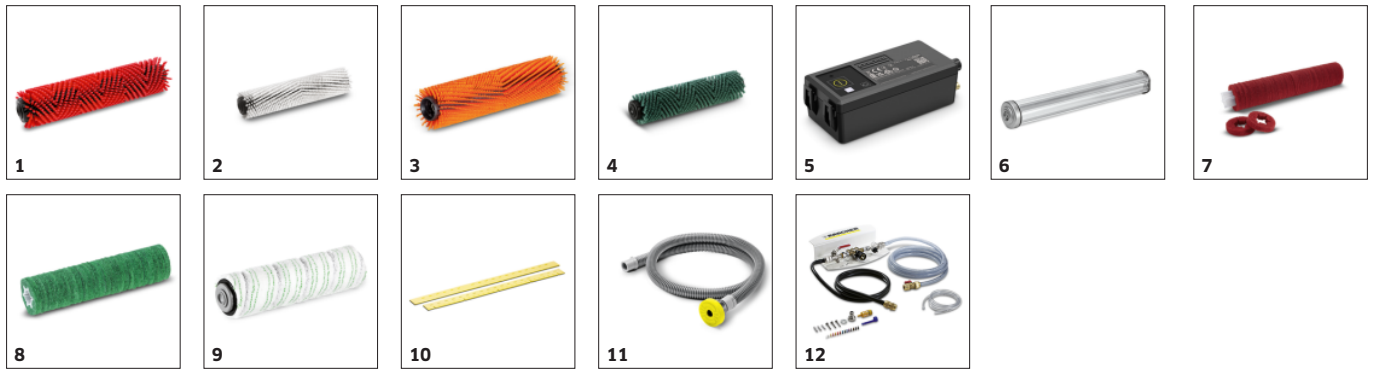

PŘÍSLUŠENSTVÍ K BR 35/12 C BP PACK

1.783-467.0

		Číslo produktu		
VÁLCOVÉ KARTÁČE				
Válcový kartáč, střední, červený, 350 mm	1	4.037-031.0	Červený standardní válcový kartáč pro údržbové čištění.	☒
Válcový kartáč, velmi měkký, bílý, 350 mm	2	4.037-036.0	Bílý válcový kartáč pro čištění citlivých podlahových krytin.	☐
Válcový kartáč, vysoký-nízký, oranžový, 350 mm	3	4.037-037.0	Oranžový válcový kartáč s velmi nízkou strukturou pro obzvláště účinné čištění strukturovaných podlahových krytin.	☐
Válcový kartáč, tvrdý, zelený, 350 mm	4	4.037-038.0	Zelený brusný válcový kartáč pro hloubkové čištění a odstraňování lepkavých nečistot.	☐
NÁSTAVBOVÉ SADY				
Nástavbová sada Fleet				
Add-on kit modul Plug-in Connect	5	2.644-391.0	Plug-in Connect Modul slouží k přenosu informací o poloze a provozních hodinách bateriových čistících strojů Kärcher a zařízení jiných značek do systému Kärcher Equipment management.	☐
VÁLCOVÉ PADY/HŘÍDEL NA VÁLCOVÉ PADY				
Hřídel na válcové pady				
Hřídel na válcové pady, 350 mm	6	4.762-009.0	Hřídel na válcové pady z hliníku. Pro upnutí válcových padů nebo válce z mikrovlákna. Délka 350 mm.	☐
Válcové pady				
Válcový pad na objímce, střední, červený, 350 mm	7	6.369-047.0	Červená standardní válcový pada pro udržovací čištění podlahových krytin bez struktury.	☐
Válcový pad na objímce, tvrdý, zelený, 350 mm	8	6.369-052.0	Zelený abrazivní válcový pad pro hloubkové čištění a odstraňování lepkavých nečistot z podlahových krytin bez struktury.	☐
Mikrovláknový válec				
Válcový pad z mikrovlákna, 350 mm	9	4.037-066.0	Ideální pro jemné kameniny. Válec z mikrovláken pro spolehlivé a jemné odstranění šedého zákalu.	☐
SACÍ LIŠTY A SACÍ STĚRKY				
Sací stěrky pro sací lištu				
Sací stěrky, olejvzdorné, rýhované, 450 mm	10	4.037-035.0	Rýhované, odolné proti oleji, polyuretan.	☐
OSTATNÍ PŘÍSLUŠENSTVÍ BR / BD				
Ostatní				
Plnicí hadice	11	6.680-124.0	1500 mm dlouhá plnicí hadice s univerzální nálevkou ulehčuje plnění stroje z vodovodního kohoutku. Vhodný pro všechny běžné vodovodní kohoutky.	☐
Pomůcky pro dávkování				
Jednotka pro dávkování čistících prostředků DS 3	12	2.641-811.0	Možnost připojení přímo k přívodu vody, voda se s čistícím prostředkem plní do nádrže na čistou vodu v přednastaveném poměru. Také ve spojení s plnicím systémem (nástavbová sada).	☐

■ Obsaženo v objemu dodávky. ☐ Volitelné příslušenství