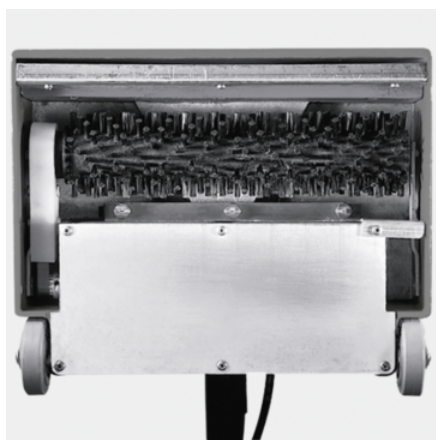

## PW 30/1

Výkonná mycí hlava PW 30/1 pro připojení k našemu čističi postřiku Puzzi 10/2. Rotující válečkový kartáč zesiluje čisticí výkon a zvyšuje plošný výkon až o 35 procent.

### Číslo produktu

1.913-102.0

- Kartáč poháněný motorem
- Elektrický kartáč pro Puzzi 10/2 Adv

## Rotující kartáče

- Pro zesílení procesu čištění a vyrovnání vláken koberce.

## Průhledný kryt

- Kontrolní okénko na mycí hlavě pro nepřetržité sledování zpětného sání.