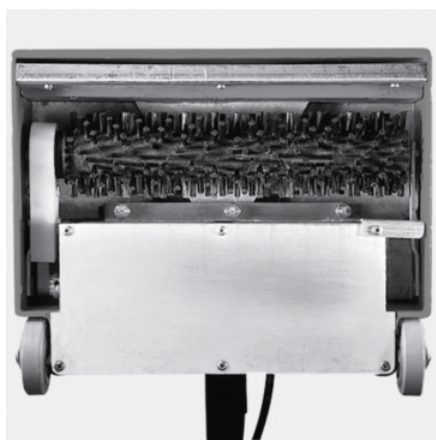

PW 30/1

Zvyšuje plošný výkon našeho čističe postřiku Puzzi 30/4 až o 35 procent a také zlepšuje výsledek čištění: výkonná mycí hlava PW 30/1 s rotujícím válečkovým kartáčem.

Číslo produktu

1.913-103.0

- Kartáč poháněný motorem
- Elektrický kartáč pro Puzzi 30/4 a Puzzi 30/4 E

Technické údaje

EAN kód		4039784727427
Max. plošný výkon	m ² /h	70 - 110
Výkon motoru kartáčů	W	60
Druh proudu	V / Hz	220 - 240 / 50 - 60
Barva		antracit
Hmotnost bez příslušenství	kg	5,9
Rozměry (D × Š × V)	mm	350 × 260 × 835

Rotující kartáče

- Pro zesílení procesu čištění a vyrovnání vláken koberce.

Vyšší plošný výkon

- Zvýšení výkonu oblasti až o 35 procent.

Průhledný kryt

- Kontrolní okénko na mycí hlavě pro nepřetržité sledování zpětného sání.