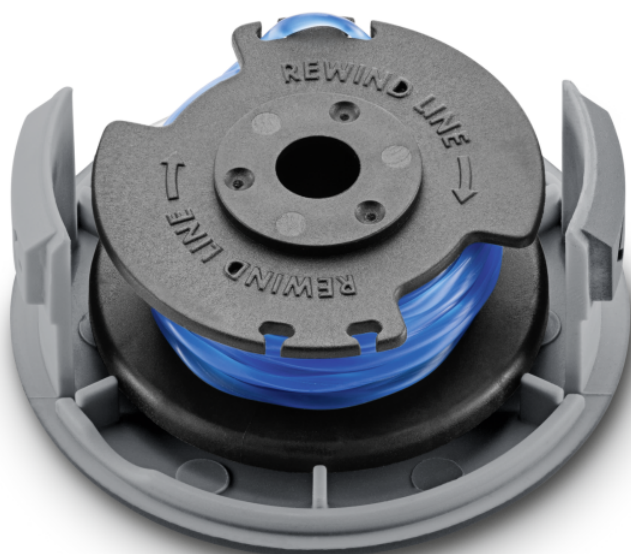

CÍVKA PRO LTR 18 BATTERY

Cívka s kroucenou strunou s praktickým krytem zabezpečuje dobré výsledky na špatně přístupných místech. Je vhodná pro všechny strunové sekačky 18 V Kärcher Battery Power.

Číslo produktu

2.444-014.0

Technické údaje

EAN kód		4054278571652
Tloušťka struny	mm	1,6
Délka struny v jedné cívce	m	3,6
Barva		Černá
Hmotnost včetně obalu	kg	0,1
Rozměry (D × Š × V)	mm	75 × 75 × 34

Kroucená struna

- Přesně, tiše a spolehlivě – to všechno zaručuje kroucená struna.

Automatický posun struny

- Sekací struna se automaticky nastavuje, a má tak neustále perfektní délku.

Výměna cívky se strunou bez použití nářadí

- Pár jednoduchých pohybů umožňuje výměnu cívky se strunou bez použití nářadí.

KOMPATIBILNÍ PŘÍSTROJE

- LTR 18-30 Battery Limitovaná edice
- LTR 18-25 Battery
- LTR 18-25 Battery Set
- LTR 18-30 Battery
- LTR 18-30 Battery Set