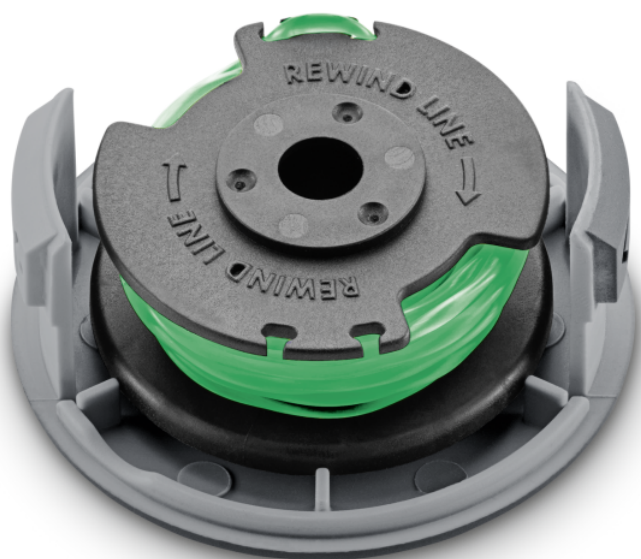

## CÍVKA PRO LTR 36 BATTERY

Díky kroucené struně a automatickému posunu je cívka s krytem pro strunovou sekačku 36 V Kärcher Battery Power perfektní pracovní nástroj pro špatně přístupná místa na zahradě.

Číslo produktu

2.444-015.0

### Technické údaje

EAN kód		4054278572048
Tloušťka struny	mm	2
Délka struny v jedné cívce	m	3,4
Barva		Černá
Hmotnost	kg	0,1
Hmotnost včetně obalu	kg	0,1
Rozměry (D × Š × V)	mm	75 × 75 × 34

## Kroucená struna

- Přesně, tiše a spolehlivě - to všechno zaručuje kroucená struna.