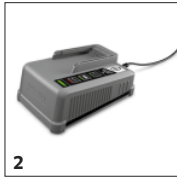

**PŘÍSLUŠENSTVÍ K BATTERY POWER+ 18/30
2.445-042.0**

		Číslo produktu		
NABÍJEČKY				
Univerzální nabíječka baterií 18 - 36V	1	2.445-054.0	Univerzální nabíječka s LED indikátorem provozního stavu pro nabíjení všech lithium-iontových akumulátorů Kärcher Battery Power+ 18 a 36 V. Vhodná pro montáž na stěnu.	☐
Rychlonabíječka Battery Power+ 18/60	2	2.445-044.0	Rychlonabíječka pro všechny 18 V lithium-iontové baterie Kärcher Battery Power a Kärcher Battery Power+. Nabíjecí proud: 2,5-6 A. S LED indikací provozního stavu. Nízká spotřeba v pohotovostním režimu. Montáž na stěnu.	☐

☐ Volitelné příslušenství