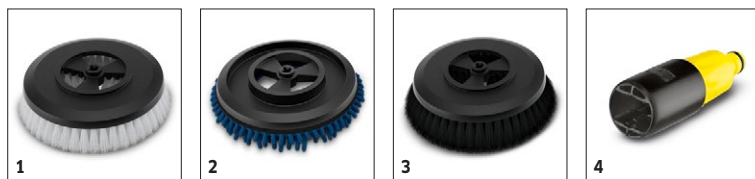

### 4 Mimořádně šetrné čištění

- Ideální pro čištění citlivých povrchů jako je lak.

**WB 120 Car & Bike**
**Technické údaje**

<b>Objednací číslo</b>		2.644-129.0
<b>EAN kód</b>		4054278569796
<b>Vláknový kompozitní textil</b>		75% polyester, 25% polyamide
<b>Hmotnost</b>	<b>kg</b>	0,36
<b>Hmotnost včetně obalu</b>	<b>kg</b>	0,5
<b>Rozměry (D x Š x V)</b>	<b>mm</b>	296 × 142 × 140

# WB 120 CAR & BIKE 2.644-129.0

**KÄRCHER**

		Objednáací číslo						Cena	
<b>Kartáče a mycí houby</b>									
Vyměnitelný nástavec Universal pro WB 120 a WB 100	1	2.644-062.0						Výměnný nástavec na mycí kartáč Universal je mimořádně vhodný pro čištění všech hladkých povrchů, jako jsou lak, sklo nebo plast.	<input type="checkbox"/>
Vyměnitelný nástavec Car and Bike pro WB 120 a WB 100	2	2.644-063.0						Dokonalý pro čištění vozidel a motorek: výměnný nástavec na mycí kartáč Car & Bike z mikrovláken na rotační mycí kartáč.	<input type="checkbox"/>
Vyměnitelný nástavec Home and Garden pro WB 120 a WB 100	3	2.644-064.0						Pro důkladné čištění nenáročných ploch kolem domu: nástavec na mycí kartáč Home & Garden na rotační mycí kartáč.	<input type="checkbox"/>
Adaptér pro připojení na zahradní hadici	4	2.640-732.0						Adaptér pro připojení na zahradní hadici - vhodné pro připojení všech kartáčů značky Kärcher a mycí houby napojené na zahradní hadici rychlospojkou.	<input type="checkbox"/>