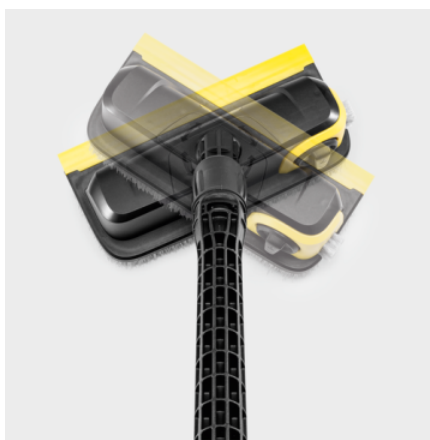

PRACOVNÍ NÁSTAVEC PS 30 PLUS

Pracovní nástavec PS 30 Plus odstraňuje odolné nečistoty pomocí 3 vysokotlakých trysek. Díky otočné boční trysce lze snadno vyčistit všechny rohy a hrany.

Číslo produktu

2.644-212.0

Technické údaje

EAN kód		4054278713311
Barva		Černá
Hmotnost	kg	0,9
Hmotnost včetně obalu	kg	1,3
Rozměry (D × Š × V)	mm	749 × 264 × 768

Otočná boční tryska

- Perfektní čištění všech rohů a hran bez rozstříkávání.

Kartáčová hlava otočná o 360°

- Pro vysokou flexibilitu v těžko přístupných oblastech.

Štetinový kroužek (také na boční trysce)

- Chrání před stříkající vodou nezávisle na nastavení trysek.

KOMPATIBILNÍ PŘÍSTROJE