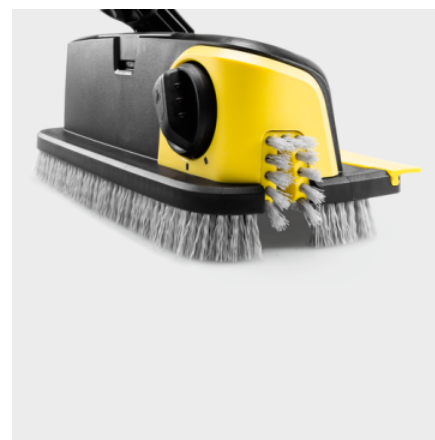

PRACOVNÍ NÁSTAVEC PS 30 PLUS

Pracovní nástavec PS 30 Plus odstraňuje odolné nečistoty pomocí 3 vysokotlakých trysek. Díky otočné boční trysce lze snadno vyčistit všechny rohy a hrany.

Číslo produktu

2.644-212.0

Technické údaje

EAN kód		4054278713311
Barva		Černá
Hmotnost	kg	0,9
Hmotnost včetně obalu	kg	1,3
Rozměry (D × Š × V)	mm	749 × 264 × 768

Otočná boční tryska

- Perfektní čištění všech rohů a hran bez rozstříkávání.

Kartáčová hlava otočná o 360°

- Pro vysokou flexibilitu v těžko přístupných oblastech.

Štetinový kroužek (také na boční trysce)

- Chrání před stříkající vodou nezávisle na nastavení trysek.

KOMPATIBILNÍ PŘÍSTROJE