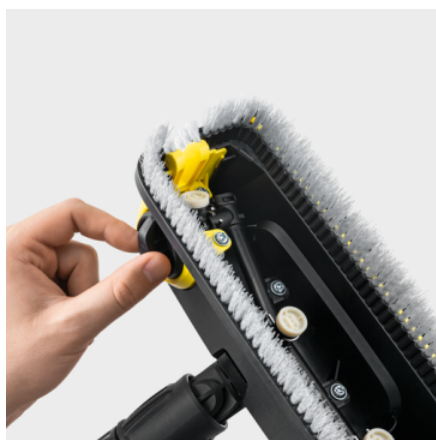

PRACOVNÍ NÁSTAVEC PS 30 PLUS

Pracovní nástavec PS 30 Plus odstraňuje odolné nečistoty pomocí 3 vysokotlakých trysek. Díky otočné boční trysce lze snadno vyčistit všechny rohy a hrany.

Číslo produktu

2.644-212.0

Technické údaje

EAN kód		4054278713311
Barva		Černá
Hmotnost	kg	0,9
Hmotnost včetně obalu	kg	1,3
Rozměry (D × Š × V)	mm	749 × 264 × 768

Otočná boční tryska

- Perfektní čištění všech rohů a hran bez rozstříkávání.

Kartáčová hlava otočná o 360°

- Pro vysokou flexibilitu v těžko přístupných oblastech.

Štetinový kroužek (také na boční trysce)

- Chrání před stříkající vodou nezávisle na nastavení trysek.

KOMPATIBILNÍ PŘÍSTROJE