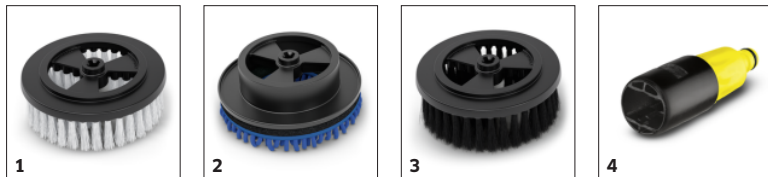

PŘÍSLUŠENSTVÍ K ROTAČNÍ KARTÁČ WB 130 CAR & BIKE 2.644-287.0

		Číslo produktu		
KARTÁČE A MYCÍ HOUBY				
Vyměnitelný nástavec pro WB 130	1	2.644-289.0	Vyměnitelný univerzální nástavec pro rotační mycí kartáč WB 130. Ideální pro čištění všech hladkých povrchů, jako je barva, sklo nebo plast.	☐
Vyměnitelný nástavec car & bike pro WB 130	2	2.644-290.0	Dokonalé čištění automobilů a motocyklů: Vyměnitelný nástavec z mikrovlákna Car & Bike pro rotační mycí kartáč WB 130.	☐
Vyměnitelný nástavec home & garden pro WB 130	3	2.644-291.0	Výměnný nástavec Home & Garden pro rotační mycí kartáč WB 130. Pro důkladné čištění odolných povrchů v domácnosti	☐
Adaptér pro připojení na zahradní hadici	4	2.640-732.0	Adaptér pro připojení na zahradní hadici - vhodné pro připojení všech kartáčů značky Kärcher a mycí houby napojené na zahradní hadici rychlospojku.	☐

■ Obsaženo v objemu dodávky. ☐ Volitelné příslušenství ☐ Čistící prostředky