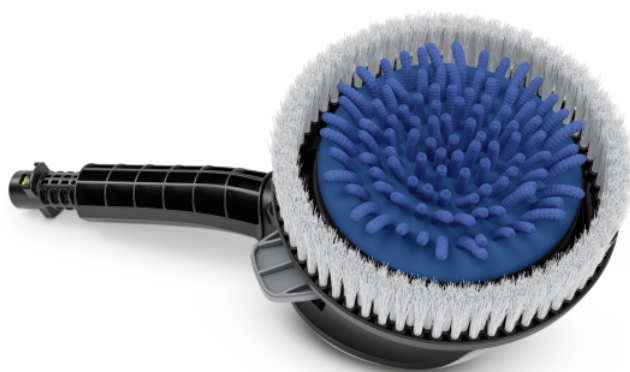

## ROTAČNÍ KARTÁČ WB 130 CAR & BIKE

Rotační mycí kartáč s inovativním odnímatelným nástavcem Car & Bike z mikrovlákna. Lze prát v pračce na 60 °C. Šetrné čištění automobilů a motocyklů.

Číslo produktu

2.644-287.0

## Rotační kartáčová hlava

- Šetrné, jemné a efektivní čištění

## Výměna nástavce pomocí páky

- Rychlá a jednoduchá výměna nástavce bez kontaktu s nečistotami.
- Vaše ruce zůstanou vždy čisté.
- Vyberte si správný nástavec pro různé aplikace.

## Inovativní nástavec z mikrovlákna se suchým zipem, odnímatelný a pratelný

- Praní v pračce na max. 60 °C.
- Nástavec je rychle a bez velké námahy opět připraven k použití.