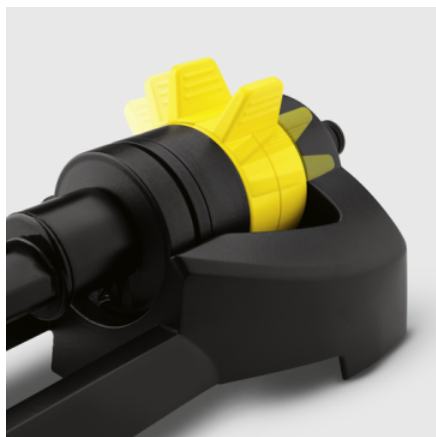

OBDÉLNÍKOVÝ ZAVLAŽOVAČ OS 3.220

Obdélníkový zavlažovač OS 3.220 k zavlažování středně velkých a velkých ploch a zahrad. Plynulé nastavení dosahu. Převodovka s mimořádně dlouhou životností. Maximální plocha kropení: 220 m².

Číslo produktu

2.645-133.0

Technické údaje

EAN kód		4039784426337
Plocha pokropení (2 bar)		45 - 120 m ²
Plocha pokropení (4 bar)		80 - 220 m ²
Šířka rozstříku (2 bar)	m	9
Šířka rozstříku (4 bar)	m	13
Pokrytí plochy (2 bar)	m	5 - 14
Pokrytí plochy (4 bar)	m	6 - 17
Barva		Černá
Hmotnost	kg	0,4
Hmotnost včetně obalu	kg	0,5
Rozměry (D × Š × V)	mm	450 × 136 × 86

Plynulé nastavení dosahu

- Pro cílené zavlažování

Smyčka pro zavěšení zařízení integrovaného do rukojeti

- Pro snadné skladování/zavěšení.

Zahrnuje čistící jehlu

- Pro snadné čištění trysek

KOMPATIBILNÍ PŘÍSTROJE