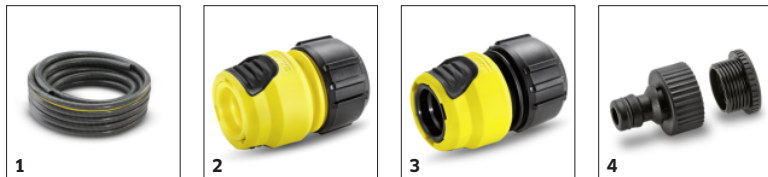

Číslo produktu

2.645-269.0

Technické údaje

EAN kód		4054278047546
Barva		antracit
Hmotnost	kg	0,2
Hmotnost včetně obalu	kg	0,2
Rozměry (D × Š × V)	mm	240 × 70 × 127

Vybavení

Počet postřikovacích obrazců	4
Otočná rukojeť	■
Aretace na rukojeti	■
Nastavitelné množství vody	■
Funkce samostatného vyprazdňování	■
Prvky z měkkého plastu	■
Vzor postřiku: rozprašovací mlha	■
Vzor postřiku: horizontální plochý proud	■
Vzor postřiku: bodový paprsek	■
Vzor postřiku: postřikovač	■

■ Obsaženo v objemu dodávky.

Speciální membránová technologie

- Zaručuje ochranu proti kapání vody při použití přístroje - během změny obrysu postřiku i po vypnutí vody.

Otočná rukojeť

- Individuální obsluhovatelnost s rukojetí spouštěče nastavenou dopředu nebo dozadu.

Ergonomický regulační ventil

- Regulace průtokového množství vody na postřikovači jen jednou rukou.

KOMPATIBILNÍ PŘÍSTROJE

- BP 1 Barrel Set

PŘÍSLUŠENSTVÍ K ZAVLAŽOVACÍ PISTOLE MULTIFUNKČNÍ PLUS 2.645-269.0

		Číslo produktu		
HADICE				
Hadice PrimoFlex Plus 1/2" - 20 m	1	2.645-144.0	Zahradní hadice PrimoFlex® Plus (1/2"). 20 m dlouhá. S tkaným vyztužením odolným proti tlaku. Neškodí zdraví. Průřzný tlak: 45 bar. Vysoká odolnost proti teplotám od -20 do 65° C.	<input type="checkbox"/>
HADICOVÉ ZÁSTRČNÉ SYSTÉMY				
Univerzální hadicová spojka Plus	2	2.645-193.0	Univerzální hadicová spojka Plus s rukojetí z měkkého plastu pro komfortní manipulaci. Kompatibilní se všemi západkovými systémy.	<input type="checkbox"/>
Univerzální hadicová spojka Plus s Aqua stopem	3	2.645-194.0	Univerzální hadicová spojka Plus vybavená Aqua stopem. S rukojetí z měkkého plastu pro komfortní manipulaci. Kompatibilní se všemi západkovými systémy.	<input type="checkbox"/>
Přípojka ke kohoutu G3/4 s redukcí G1/2	4	2.645-006.0	Zvláště robustní přípojka ke kohoutu G3/4 s redukcí G1/2. Redukce umožňuje připojení na dvě velikosti závitů. Kompatibilní se všemi zacvakávacími systémy.	<input type="checkbox"/>