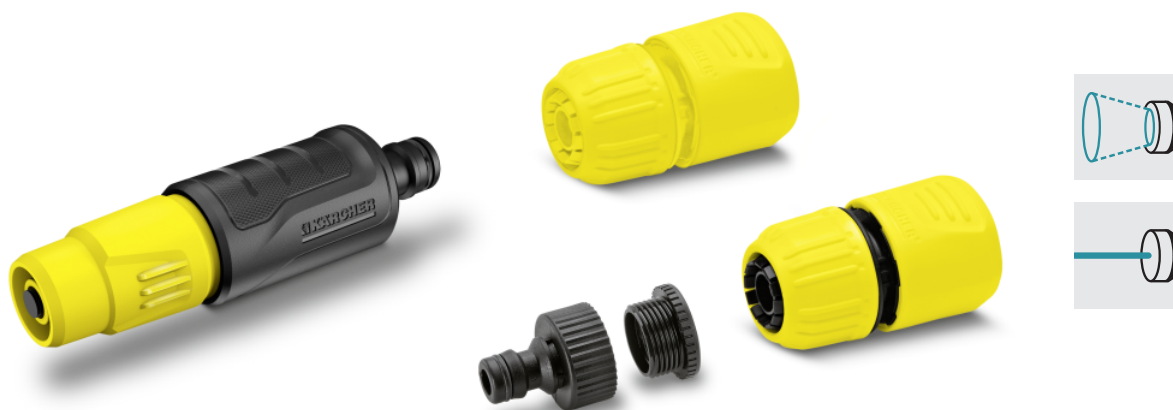

ZAVLAŽOVACÍ TRYSKA + SADA SPOJEK

Optimální základní sada se zavlažovací tryskou, přípojkou ke kohoutku a 2 spojkami (jedna vč. Aqua Stopu). Připravena k okamžitému použití k jednoduchému zahradnímu zavlažování.

Číslo produktu

2.645-288.0

Technické údaje

EAN kód		4054278113616
Barva		žluté barvy.
Hmotnost	kg	0,1
Hmotnost včetně obalu	kg	0,1
Rozměry (D × Š × V)	mm	131 × 36 × 36

Vybavení

Počet postřikovacích obrazců	2
Funkce samostatného vyprazdňování	■
Vzor postřiku: kuželový proud	■
Vzor postřiku: bodový paprsek	■

■ Obsaženo v objemu dodávky.

Malé a kompaktní

- Snadná manipulace.

Aqua stop

- Pro bezpečné rozpojení hadice a příslušenství bez postříkání

Samovyprazdňování

- Nejlepší ochrana před poškozením způsobeným mrazem.

KOMPATIBILNÍ PŘÍSTROJE

- BP 1 Barrel
- BP 2.000-18 Battery