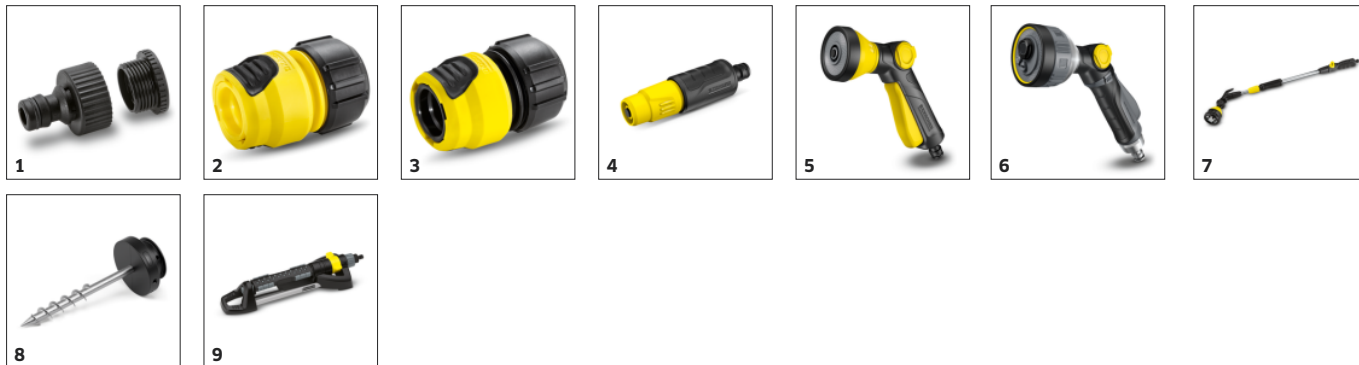

PŘÍSLUŠENSTVÍ K HBX 4.20 AUTOMATIC 2.645-378.0

		Číslo produktu		
HADICOVÉ ZÁSTRČNÉ SYSTÉMY				
Přípojka ke kohoutu G3/4 s redukcí G1/2	1	2.645-006.0	Zvláště robustní přípojka ke kohoutku G3/4 s redukcí G1/2. Redukce umožňuje připojení na dvě velikosti závitů. Kompatibilní se všemi zacvakávacími systémy.	■
Univerzální hadicová spojka Plus	2	2.645-193.0	Univerzální hadicová spojka Plus s rukojetí z měkkého plastu pro komfortní manipulaci. Kompatibilní se všemi západkovými systémy.	□
Univerzální hadicová spojka Plus s Aqua stopem	3	2.645-194.0	Univerzální hadicová spojka Plus vybavená Aqua stopem. S rukojetí z měkkého plastu pro komfortní manipulaci. Kompatibilní se všemi západkovými systémy.	□
POSTŘIKOVAČE A ZALÉVACÍ TYČE				
Zavlažovací tryska	4	2.645-264.0	Malá, praktická a snadno připojitelná zavlažovací tryska k zahradní hadici: ideální postřikovač pro snadné zavlažování.	■
Zavlažovací pistole multifunkční	5	2.645-266.0	Jednoduchá multifunkční zahradní pistole se 3 obrysy postřiku: sprcha, bodový a kuželový paprsek. S aretovatelným spouštěčem je ideální pro trvalé zavlažování nejrůznějších rostlin.	□
Zavlažovací pistole multifunkční kov Premium	6	2.645-271.0	Kovovou multifunkční zavlažovací pistolí z vysoce kvalitního materiálu zavlažíte nejrůznější rostliny přesně dle potřeby. Včetně otočné rukojeti a postřikovací hlavy s ochranou proti kapání.	□
Zalévací tyč Premium	7	2.645-137.0	Robustní zalévací tyč Premium s dlouhou životností v kovovém provedení v TOP výbavě. K zavlažování malých/středních ploch. Mnohostranné využití - od zalévání zeminy až po zavěšené květináče.	□
ULOŽENÍ HADIC A HADICOVÉ VOZÍKY				
Zemní kolík	8	2.645-382.0	Zemní kolík pro boxy na hadici Kärcher pro flexibilní umístění kdekoli na zahradě. Box na hadici lze na zemním trnu otáčet o 360° pro maximální volnost pohybu.	□
POSTŘIKOVAČE				
Obdélníkový zavlažovač OS 5.320 SV	9	2.645-135.0	Obdélníkový zavlažovač OS 5.320 SV s regulací šířky kropení a ochranou proti postřikání. K zavlažování středně velkých/velkých ploch do 320 m². Nastavitelný průtok vody od 0 až po maximum.	□

■ Obsaženo v objemu dodávky. □ Volitelné příslušenství