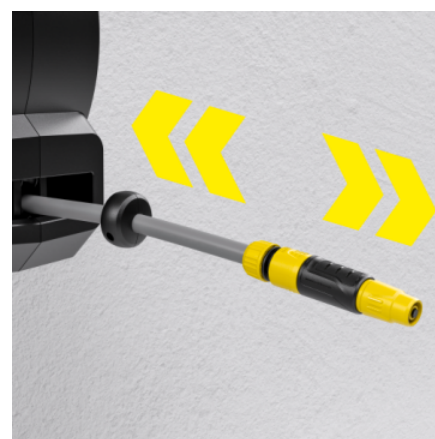

### Vybavení

Sada

Automatické navíjení hadice

Vedení hadice

Držák trysky

Vzor postřiku: kuželový proud

Vzor postřiku: bodový paprsek

Nástěnný držák vč. šroubů a hmoždinek

Přípojovací hadice Primoflex: 1,5 m

## FlexChange

- Žádné šrouby, žádné nářadí, žádný stres: díky jedinečnému systému Kärcher FlexChange lze hadicový box během několika sekund (např. v zimě) vyjmout z nástěnného držáku nebo z hadicového kolíku.

## Praktický držák trysky

- Trysky a postřikovače lze zavěsit na nástěnný držák pro pohodlné skladování.