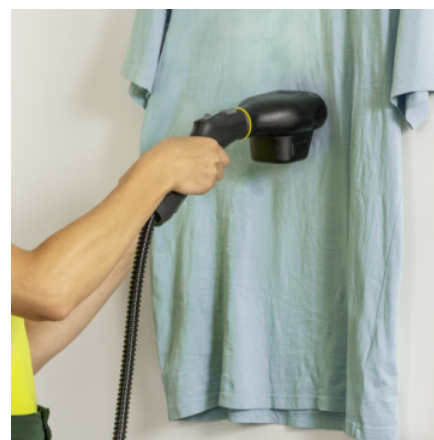

## NAPAŘOVAČ ODĚVŮ

Napařovač oděvů je parní nástavec vhodný pro všechny parní čističe Kärcher. Vyhlazuje záhyby na oděvech pomocí páry a dosahuje efektivních výsledků. Ideální také pro osvěžení jiných textilií.

## Rychle a snadno odstraňuje záhyby

- Ultra suchá horká pára zajišťuje snadné, spolehlivé a rychlé výsledky bez záhybů.
- Při práci se silnějšími látkami nebo odolnými záhyby lze pomocí kovové desky vyvinout ještě větší teplo a přidavný tlak, abyste dosáhli efektivních výsledků.

## Osvěžuje mezi jednotlivými praními

- Pára má neutralizační účinek vůči zápachu, a proto je napařovač oděvů ideální pro osvěžení tkanin mezi praními.
- Ideální pro osvěžení oděvů nebo bytového textilu po dlouhém skladování v šatníku nebo skříni.