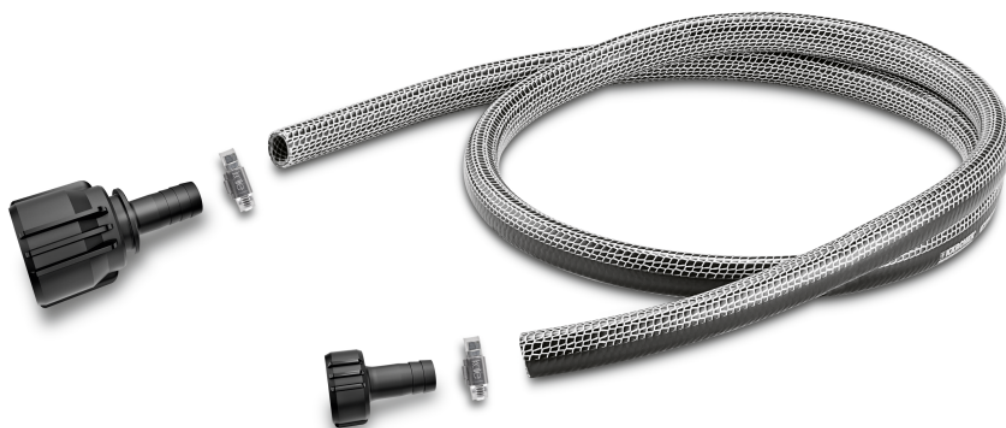

DOMOVNÍ PŘIPOJOVACÍ SADA PRO POTRUBÍ G3/4

Spojovací hadice mezi domovními vodními automaty, resp. domovními vodárnami a pevnými potrubními systémy: domovní přípojovací sada pro potrubí (G3/4) vč. principu PerfectConnect.

Číslo produktu

2.997-125.0

Technické údaje

EAN kód		4054278309972
Barva		Černá
Hmotnost	kg	0,3
Hmotnost včetně obalu	kg	0,4
Rozměry (D × Š × V)	mm	219 × 59 × 246

Vybavení

■ Příslušenství v řadě Kärcher PerfectConnect

■ Obsaženo v objemu dodávky.

Flexibilní hadice

- Vzniká méně vibrací a přenos hluku do pevného potrubního systému se tak podstatně snižuje.

Připojovací hadice pro pevné potrubní systémy.

- K připojení čerpadel pro zásobování domácností vodou. Většinou nevedou potrubní systémy až k místu instalace čerpadla. Doporučuje se propojit čerpadlo přes flexibilní hadici s potrubím.