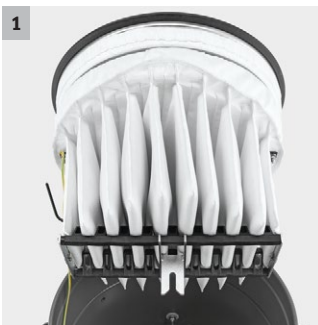

RE 9/30 3,2m² Es

Tiché (64 dB[A]) odprašovací zařízení ID 90/30 Afc Z22 je vhodné k používání ve výbušné zóně 22 a schopné bezpečně odsát velká množství prachu díky elektrickému oklepávání filtru.

1 Omyvatelný kapsový filtr s dlouhou životností a elektrické čištění filtru

- Delší životnost, méně náročná údržba a menší náklady. Ideální pro průmyslové použití.
- Efektivní a komfortní čištění filtru pro konstantně vysoký sací výkon.

2 Jednoduché a bezpečné vyprázdnění bez odstranění hlavy pohonu

- Usazovací podvozek a pojízdná sběrná nádoba na nečistoty pro ergonomické vyprázdnění.

3 Téměř bezprašný vyprázdnovací systém s PE pytlíkem

- Téměř bezprašné vyprázdnění díky zavíracímu mechanismu a hadici pro vyrovnání tlaku.
- Jednoduchá a bezpečná likvidace prachu díky PE sáčku.

RE 9/30 3,2m² Es

- Automatické očištění filtru
- Odnímatelný podvozek
- Tlumení hluku

Technické údaje

Objednací číslo	9.987-920.0	
EAN kód	4054278505541	
Druh proudu	Ph / V / Hz	3 / 400 / 50
Množství vzduchu	l/s / m³/h	250 / 900
Podtlak	mbar / kPa	48 / 4,8
Objem nádrže	l	100
Příkon	kW	3
Typ vysávání	Elektrický	
Filtrační plocha	m²	3,2
Jmenovitá šířka přípojky	DN 120	
Hladina hluku	dB(A)	64
Hmotnost	kg	314
Rozměry (D x Š x V)	mm	1497 × 800 × 1690