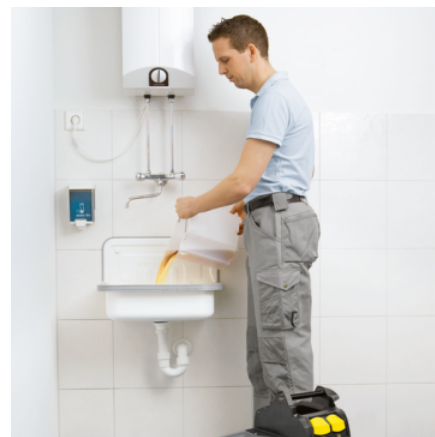

PUZZI 8/1 C

Med tæpperenseren Puzzi 8/1 kompletterer vi vort eksisterende sortiment af tæpperensere med Spray-Ex-system og en kraftfuld maskine i begynderklassen. Denne Spray-Ex-maskine er effektiv til både polstrede møbler og pletrensning af gulvtæpper. Mængden af restfugt er meget lille; derfor kan rensede tæpper og polstrede møbler tages i brug igen meget hurtigt.

Udstyr

Elledning	m	7,5
Møbelmundstykke		■
Sprøjtesugeslange	m	2,5
Udtagelig 2-i-1-beholder		■

■ Medfølger

Lav vægt

- Maskinen vejer kun 9,8 kg og er dermed cirka 35 % lettere end tilsvarende maskiner.
- Let at transportere, også over forhindringer og ad trapper.
- Indbygget bærehåndtag, så den kan transporteres med én hånd.

Kompakt design

- Puzzi 8/1 C viser også sin styrke ved rengøring af polstre og bilinteriør.
- Kompakt, pladsbesparende design.
- Langvarig, robust og dermed meget økonomisk maskine.

Aftagelig, smart 2-i-1 snavsevandsbeholder