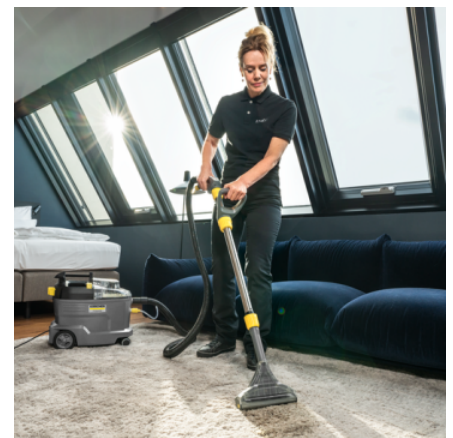

Umfangreiches Set zur Teppichreinigung

- Flexible Sauglippe für optimalen Saugwinkel und beste Trocknungsergebnisse.
- 240 mm breite Bodendüse mit integriertem Sprüh-/Saugrohr.
- Ergonomischer Zweihandgriff für mehr Anwendungskomfort.