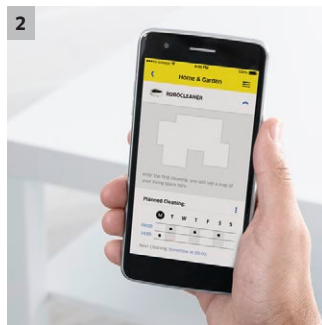

RC 3

Der smarte RC 3 mit Kamera-Laser-Navigationssystem und bequemer App-Steuerung erstellt eine Reinigungskarte Ihrer Umgebung und reinigt Ihr Zuhause autonom und gründlich – jederzeit.

1 Gute Reinigungsperformance

- Effiziente Reinigung durch systematische Reinigungsstrategie dank Kamera-Laser-Navigationstechnologie.
- Gründliche Schmutzaufnahme durch das Zusammenspiel von 2 speziellen Bürsten sowie zusätzliche Seitenbürste für die Ecken- und Kantenreinigung.