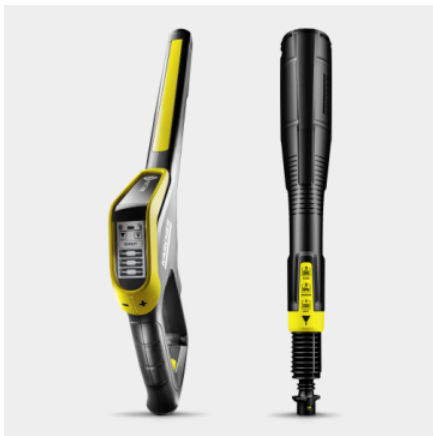

K 5 PREMIUM SMART CONTROL FLEX

Für mehr Kontrolle: der K 5 Smart Control Flex mit PremiumFlex-Schlauch und G 180 Q Smart Control-Pistole, für starke Verschmutzungen auf Terrassen, Gartenmöbeln und Autos geeignet.

Ausstattung

Hochdruckpistole	G 180 Q Smart Control
Multi Jet 3-in-1	■
Integrierte HD-Schlauchtrommel	■
Integriertes Aufbewahrungsnetz	■
HD-Schlauch	m 10 / PremiumFlex
Geräteseitiges Quick Connect	■
Reinigungsmiteinsatz über	Plug 'n' Clean-System
Teleskopgriff	■
Wassergekühlter Motor	■
Integrierter Wasserfilter	■
Adapter Gartenschlauchanschluss A3/4"	■
Wasseransaugung	■
Verbindung per Bluetooth	■
Bedienung per App	■
Smart Services / Features in der App	■

■ im Lieferumfang enthalten.

Smart Control-Pistole mit Boost Mode und 3-in-1-Multi Jet-Strahlrohr

- Pistole mit LCD-Display und Tasten zur Druck- oder Reinigungsmitteldosierung. Inklusive Boost Mode für extra Power gegen hartnäckigen Schmutz.
- Das drehbare 3-in-1 Multijet beinhaltet drei verschiedene Düsen für den einfachen Wechsel.
- Quick Connect-Verbindung für einfaches Befestigen von Hochdruckschlauch und Zubehör.