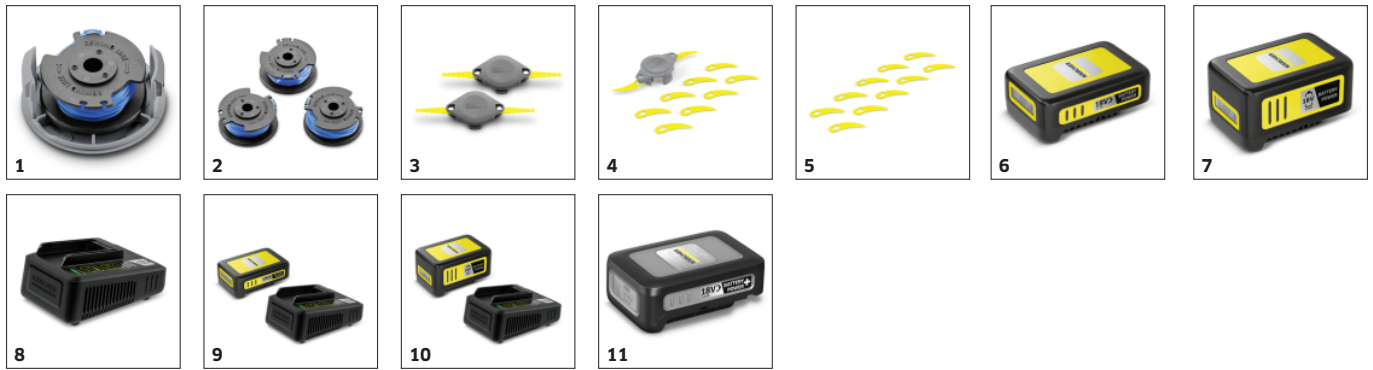

ZUBEHÖR VON LTR 18-25 BATTERY 1.444-300.0

	Bestell-Nr.	Beschreibung	
RASENTRIMMER			
Fadenspule 1,6 mm	1 2.444-014.0	Die Fadenspule mit gedrehtem Trimmerfaden sorgt für gute Ergebnisse auch an schwer zugänglichen Stellen. Geeignet für die Modelle LTR 18-25 Battery und LTR 18-30 Battery.	■
Fadenspulen 1,6 mm im Dreierpack	2 2.444-016.0	Die Fadenspule 1,6 mm im Dreierpack mit gedrehtem Schneidfaden sorgt für saubere Ergebnisse an schwer zugänglichen Stellen. Geeignet für die Modelle LTR 18-25 Battery und LTR 18-30 Battery.	□
Trimmermesser im Doppelpack LTR Battery	3 2.444-022.0	Im Garten wuchert der Wildwuchs an Stellen, die schwer erreichbar sind? Nicht nach dem Einsatz der Trimmermesser mit Doppelklinge, abgestimmt auf alle 18 V und 36 V Kärcher Battery Power-Rasentrimmer.	□
Starter Kit Trimmer Messer	4 2.444-023.0	Das Trimmermesser entfernt Wildwuchs und Moos auch an schwer zugänglichen Stellen und ist kompatibel mit allen 18 V und 36 V Kärcher Battery Power-Rasentrimmern.	□
Trimmer Messer	5 2.444-024.0	Mit den robusten Trimmermessern entfernen Sie Wildwuchs auch an schwer zugänglichen Stellen. Kompatibel mit allen 18 V und 36 V Kärcher Battery Power-Rasentrimmern.	□
AKKUS			
Battery Power 18/25	6 2.445-034.0	18 V / 2,5 Ah Kärcher Battery Power-Wechselakku mit innovativer Real Time Technology inkl. LCD-Display zur Anzeige des Akkuzustands. Geeignet für den Einsatz in allen Geräten der 18 V Kärcher Akkuplattform.	□
Battery Power 18/50	7 2.445-035.0	18 V / 5,0 Ah Kärcher Battery Power-Wechselakku mit innovativer Real Time Technology inkl. LCD-Display zur Anzeige des Akkuzustands. Geeignet für den Einsatz in allen Geräten der 18 V Kärcher Akkuplattform.	□
LADEGERÄTE			
Schnellladegerät Battery Power 18 V	8 2.445-032.0	Das Schnellladegerät lädt den 18 V / 2,5 Ah Kärcher Battery Power-Wechselakku in nur 44 Minuten zu 80 % auf und kann für alle Akkus der 18 V Kärcher Akkuplattform verwendet werden.	□
STARTERKIT AKKU UND LADEGERÄT			
Starter Kit Battery Power 18/25	9 2.445-062.0	Starter Kit Battery Power 18/25 inkl. 18 V / 2,5 Ah Battery Power-Wechselakku mit innovativer Real Time Technology und 18-V-Schnellladegerät. Für alle Geräte der 18 V Kärcher Akkuplattform.	□
Starter Kit Battery Power 18/50	10 2.445-063.0	Inkl. 18 V / 5,0 Ah Kärcher Battery Power-Wechselakku und 18-V-Schnellladegerät: das Starter Kit Battery Power 18/50 für den Einsatz in allen Geräten der 18 V Kärcher Akkuplattform.	□
AKKUS			
Battery Power+ 18/30	11 2.445-042.0	Mit Real Time Technology via LCD-Display: sehr leistungsfähiger Battery Power+ 18-Volt-Lithium-Ionen-Akku. Lange Laufzeit dank 3,0 Ah Kapazität. Mit Spannungsüberwachung und IPX5-Schutz.	□

■ Im Lieferumfang enthalten. □ Mögliches Zubehör.