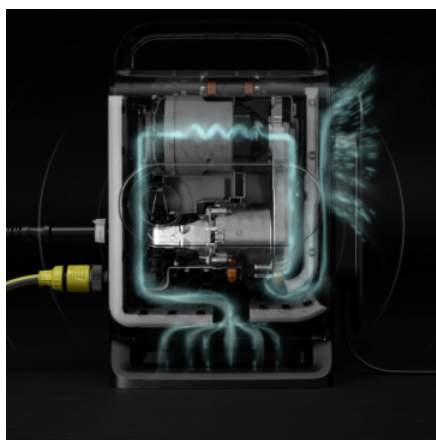

Innovative Silent-Technologie

- Reduktion der wahrgenommenen Lautstärke um 50 Prozent im Vergleich zu anderen Hochdruckreinigern der gleichen Klasse.
- Angenehmerer Klang im Vergleich zu anderen Hochdruckreinigern der gleichen Klasse.