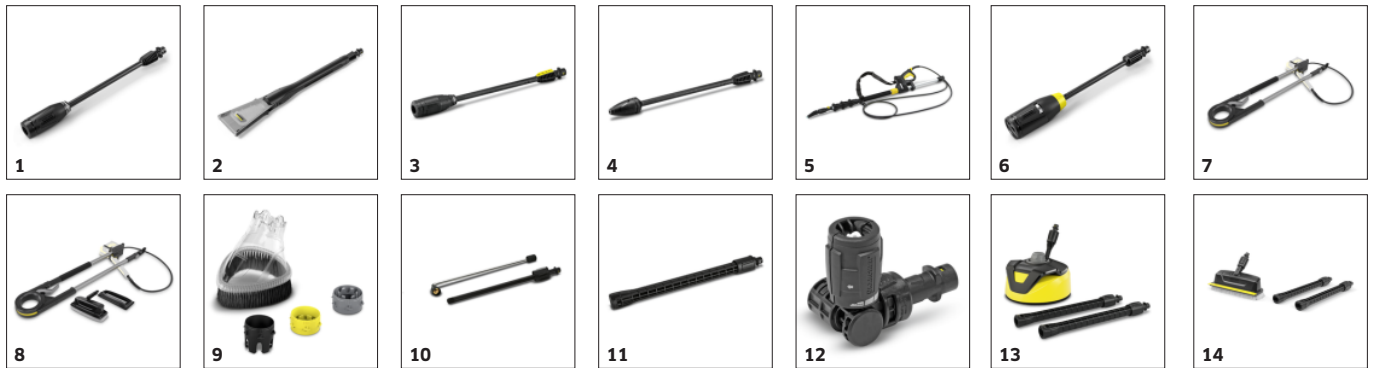

ZUBEHÖR VON K SILENT ANNIVERSARY EDITION

1.600-956.0

		Bestell-Nr.	Beschreibung	
STRAHLROHRE				
VP 135 vario power jet	1	2.644-427.0	Vario Power-Strahlrohr VP 135 für Hochdruckreiniger der Klasse K 2 und K 3. Stufenlos einstellbar vom Niederdruckstrahl zum Hochdruckstrahl, einfach durch Drehen des Strahlrohrs.	■
ecoBooster 130	2	2.645-387.0	Ideal für empfindliche Oberflächen – der ecoBooster bietet eine um 50 % höhere Reinigungsleistung im Vergleich zum Kärcher Standard-Flachstrahl und spart dadurch Wasser, Energie und Zeit.	■
VP 120 Vario Power Jet für K 2-K 3	3	2.642-724.0	Vario Power-Strahlrohr für Hochdruckreiniger der Klassen K 2 bis K 3. Stufenlos vom Niederdruck-Reinigungsmittelstrahl zum Hochdruckstrahl regulieren durch einfaches Drehen am Strahlrohr.	■
DB 120 Dreckfräser für K 2-K 3	4	2.642-727.0	Dreckfräser mit leistungsfähiger Rotordüse Entry für Kärcher Hochdruckreiniger der Klassen K 2 und K 3. Gegen besonders hartnäckige Verschmutzungen wie vermooste oder verwitterte Oberflächen.	■
Teleskopstrahlrohr	5	2.642-347.0	Teleskopstrahlrohr (1,20 – 4m) zur einfachen Reinigung schwer erreichbarer Stellen. Mit Schultergurt, Bajonettverbindung und integrierter, ergonomisch anpassbarer Pistole. Gewicht: ca. 2kg.	□
MJ 160 4-in-1 multi jet	6	2.644-431.0	MJ 160 4-in-1 Multi Jet mit 4 Strahlarten für Hochdruckreiniger der Klasse K 4 und K 5: mit Rotordüse, Hochdruckflachstrahl, Reinigungsmittelstrahl und breitem Flachstrahl.	□
TLA 4 Teleskopstrahlrohr	7	2.644-190.0	Einfache Reinigung an (nahezu) jeder Stelle: Das Teleskopstrahlrohr erreicht durch sein um 180° verstellbares Gelenk auch problemlos schwer zugängliche Stellen.	□
Reinigungsset für Fassaden und Glasflächen	8	2.644-249.0	Set bestehend aus dem Teleskopstrahlrohr TLA 4 und dem Fassaden- und Glas-Reinigungsaufsatz. Für die einfache Reinigung schwer erreichbarer Objekte wie Hausfassaden oder Wintergärten.	□
Spritzschutz	9	2.642-706.0	Transparenter Spritzschutz für Kärcher Hochdruckreiniger der Klassen K 2 bis K 7, schützt Anwender und Umgebung vor Spritzwasser. Ideal bei der Reinigung von Ecken und Kanten.	□
Winkelstrahlrohr	10	2.638-817.0	Das Winkelstrahlrohr ist ein extra langes (ca. 1 m), abgewinkeltes Strahlrohr zur bequemen Reinigung von schwer erreichbaren Stellen wie z. B. Dachrinnen oder Fahrzeug-Unterböden.	□
1-stufige Strahlrohrverlängerung	11	2.643-240.0	Strahlrohrverlängerung zur Steigerung der Reichweite um 0,4 m. Für eine bequemere und effektivere Reinigung schwer erreichbarer Stellen. Geeignet für sämtliche Kärcher Zubehörteile.	□
VP 180 S Vario Power Jet Short 360° für K 2-K 7	12	2.643-254.0	VP 180 S: Das kurze Vario Power Jet Short 360° mit stufenloser Druckregulierung und verstellbarem 360°-Gelenk ist ideal für die Reinigung nahe gelegener, schwer zugänglicher Stellen.	□
FLÄCHENREINIGER				
T 5 Flächenreiniger T-Racer	13	2.644-084.0	Reinigt große Flächen gründlich und spritzfrei: der Flächenreiniger T 5 T-Racer. Dank des verstellbaren Düsenabstands kann er auf harten wie auch auf sensiblen Flächen eingesetzt werden.	□
PS 30 Flächenreiniger Powerschrubber	14	2.644-123.0	Der Powerschrubber PS 30 befreit mit seinen 3 integrierten Hochdruckdüsen verschiedenste Oberflächen kraftvoll und zeitsparend von hartnäckigen Verschmutzungen. Ideal für Treppen und Kanten. Mit integrierter Abziehlippe zur Entfernung des Schmutzwassers.	□