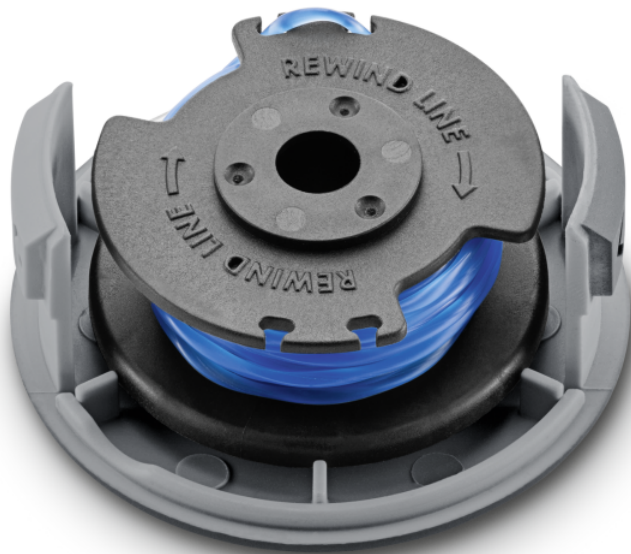

FADENSPULE 1,6 MM

Die Fadenspule mit gedrehtem Trimmerfaden sorgt für gute Ergebnisse auch an schwer zugänglichen Stellen. Geeignet für die Modelle LTR 18-25 Battery und LTR 18-30 Battery.

Bestell-Nr.

2.444-014.0

Technische Daten

EAN-Code		4054278571652
Fadenstärke	mm	1,6
Fadenlänge pro Spule	m	3,6
Farbe		schwarz
Gewicht inkl. Verpackung	kg	0,1
Abmessungen (L × B × H)	mm	75 × 75 × 34

Gedrehter Faden

- Präzise, geräuscharm und zuverlässig – das alles garantiert der gedrehte Faden.

Automatischer Fadennachschub

- Schneidfaden wird automatisch nachgestellt und hat damit stets die perfekte Länge.

Werkzeugloser Wechsel der Fadenspule

- Ein paar einfache Handgriffe ermöglichen den werkzeuglosen Wechsel der Fadenspule.