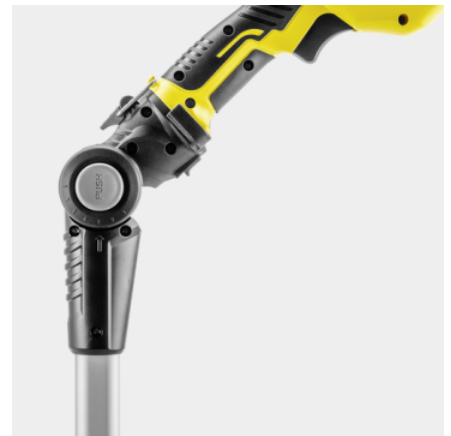

## TELESKOPVERLÄNGERUNG

Arbeiten, auch in luftigen Höhen: Der Teleskopstiel ist das perfekte Zubehör für die Akku-Astsäge PGS 4-18 sowie für die Akku-Astschere TLO 2-18 und ermöglicht das Schneiden von Gehölz und Ästen in bis zu 3,5 m Höhe.

### Technische Daten

EAN-Code		4054278967769
Farbe		silber
Gewicht	kg	1
Gewicht inkl. Verpackung	kg	1,5
Abmessungen (L x B x H)	mm	1470 x 69 x 69

## Komfortable Teleskopierung

- Stufenlose Einstellung der Arbeitshöhe, je nach Körpergröße und Anforderung.

## Einfache Montage

- Der Teleskopstiel ist mit wenigen Handgriffen auf das Gerät montiert.