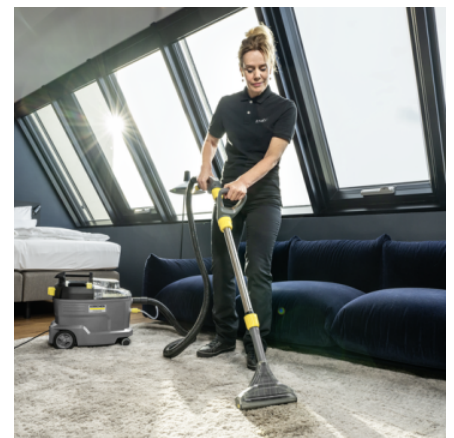

PUZZI 8/1 ADV

Serienmäßig mit 240-mm-Teppichbodendüse und kurzer Polsterdüse – der Waschsauger Puzzi 8/1 Adv zur besonders schnellen und gründlichen Reinigung von Polstern und Teppichflächen.

Bestell-Nr.

■ im Lieferumfang enthalten.

Hervorragende Reinigungsleistung

- Perfekte Tiefenreinigung textiler Oberflächen und Teppichflächen.
- Schnelle Trocknung und Wiederbegehbarkeit dank sehr guter Rücksaugleistung.
- Exzellentes Reinigungsergebnis mit sichtbarem Vorher-Nachher-Effekt.

Umfangreiches Set zur Teppichreinigung

- Flexible Sauglippe für optimalen Saugwinkel und beste Trocknungsergebnisse.
- 240 mm breite Bodendüse mit integriertem Sprüh-/Saugrohr.
- Ergonomischer Zweihandgriff für mehr Anwendungskomfort.