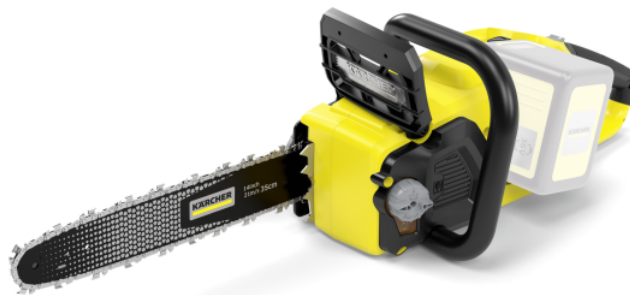

CNS 36-35 BATTERY

Mit schneller Kettengeschwindigkeit und breiter Schwertlänge: Die Akku-Kettensäge CNS 36-35 Battery eignet sich perfekt für die anspruchsvolle Baumpflege.

Bestell-Nr.

1.444-050.0

- Ideal für die Baumpflege bei dickeren Ästen oder um kleine Bäume zu fällen
- Benutzerfreundliche Einstellungen und Bedienung
- Kettenbremse und Sicherheitsentriegelung für sichere Anwendung

Technische Daten

EAN-Code		4054278548968
Akku-Gerät		1
Akkuplattform		36-V-Akkuplattform
Führungsschiene	cm	35
Kettengeschwindigkeit	m/s	21
Kettenteilung		3/8" LP
Treibgliedstärke		1,1 mm / 0,043"
Anzahl der Treibglieder		52
Öltank Kapazität	ml	190
Garantierter Schalleistungspegel	dB(A)	104
Vibrationswert Vorderer Griff ($\Delta K=1.5 \text{ m/s}^2$)	m/s^2	3,6
Vibrationswerte Hinterer Griff ($\Delta K=1.5 \text{ m/s}^2$)	m/s^2	4,9
Antrieb		Bürstenloser Motor
Spannung	V	36
Leistung je Akkuladung *	Schnitte	max. 200 (5,0 Ah)
Laufzeit je Akkuladung	min	max. 50 (5,0 Ah)
Gewicht ohne Zubehör	kg	4,3
Gewicht inkl. Verpackung	kg	5,6
Abmessungen (L x B x H)	mm	825 x 222 x 235

■ im Lieferumfang enthalten.

* Ø Aste: 10 cm

Werkzeuglose Kettenspannung

- Müheloses Spannen der Kette per Drehknopf.

Automatische Kettenschmierung

- Für einen wartungsarmen Einsatz der Akku-Kettensäge.

Rückschlagschutz