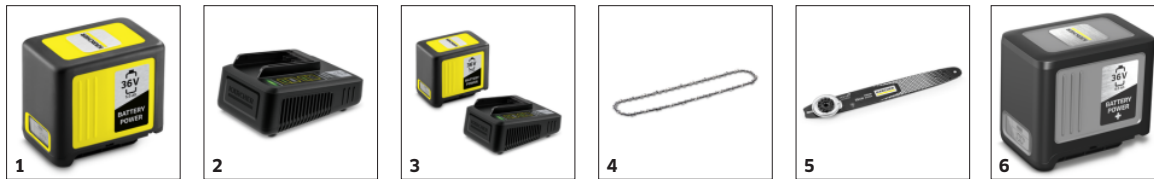

ZUBEHÖR VON CNS 36-35 BATTERY 1.444-050.0

		Bestell-Nr.	Beschreibung	
AKKUS				
Battery Power 36/50	1	2.445-031.0	36 V / 5,0 Ah Battery Power-Wechselakku mit innovativer Real Time Technology inkl. LCD-Display zur Anzeige des Akkuzustands. Geeignet für alle Geräte der 36 V Kärcher Akkuplattform.	☐
LADEGERÄTE				
Schnellladegerät Battery Power 36 V	2	2.445-033.0	Mit dem Schnellladegerät lässt sich der 36 V / 2,5 Ah Wechselakku in nur 48 Minuten zu 80 % aufladen. Auch für alle weiteren Akkus der 36 V Kärcher Akkuplattform geeignet.	☐
STARTERKIT AKKU UND LADEGERÄT				
Starter Kit Battery Power 36/50	3	2.445-065.0	Starter Kit Battery Power 36/50 inkl. 36 V / 5,0 Ah Battery Power-Wechselakku und 36-V-Schnellladegerät. Geeignet für den Einsatz in allen Geräten der 36 V Kärcher Akkuplattform.	☐
KETTENSÄGE				
Kette CNS 36-35 Battery	4	2.444-020.0	Sorgt jederzeit für höchste Schnittqualität: die Kette für das 35 cm lange Schwert der Akku-Kettensäge CNS 36-35 Battery. Mit geringem Rückschlageffekt und werkzeuglosem Kettenspannsystem.	☐
Führungsschiene CNS 36-35	5	6.444-404.0	Perfekt geeignet für die Kärcher Akku-Kettensäge CNS 36-35: Die Führungsschiene lässt sich mühelos wechseln und unterstützt bei optimalen Schnittergebnissen.	☐
AKKUS				
Battery Power+ 36/60	6	2.042-022.0	Extrem leistungsstarker Battery Power+ 36-Volt-Lithium-Ionen-Akku mit 6,0 Ah Kapazität für eine lange Laufzeit. Mit innovativer Real Time Technology via LCD-Display und Spannungsüberwachung.	☐

■ Im Lieferumfang enthalten. □ Mögliches Zubehör. ○ Reinigungsmittel.