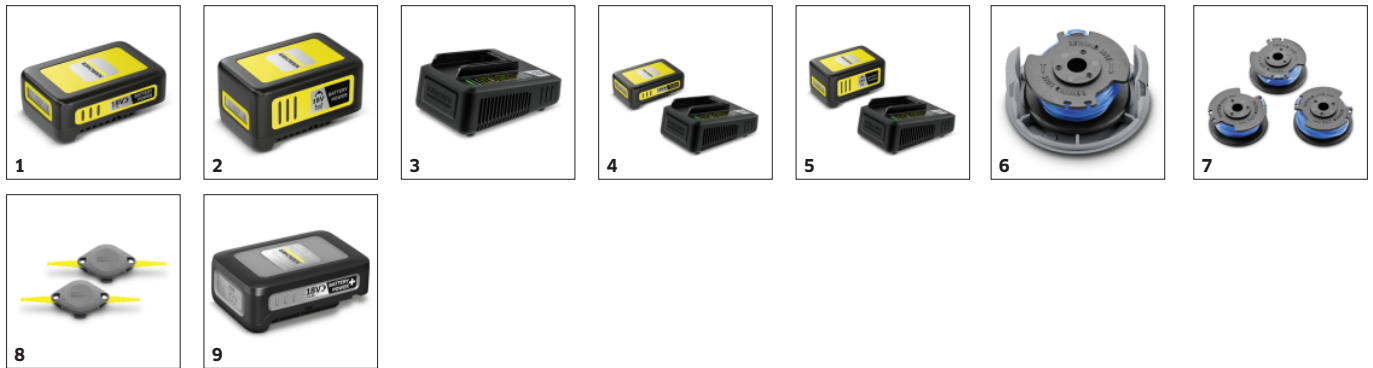

■ Im Lieferumfang enthalten.

* Rasenkante

Effizientes Schneidsystem

- Der Schneidfaden kommt einfach in Ecken und Engstellen im Garten.
- Der gedrehte Faden sorgt für einen präzisen Schnitt und ist sehr geräuscharm.

Kantenschneiden

- Drehbarer Trimmerkopf für saubere Rasenkanten entlang von Terrassen und Wegen.

Leichtgewicht

- Das geringe Gewicht ermöglicht ein müheloses und kräfteschonendes Rasentrimmen.

ZUBEHÖR VON LTR 18-25 BATTERY SET 1.444-301.0