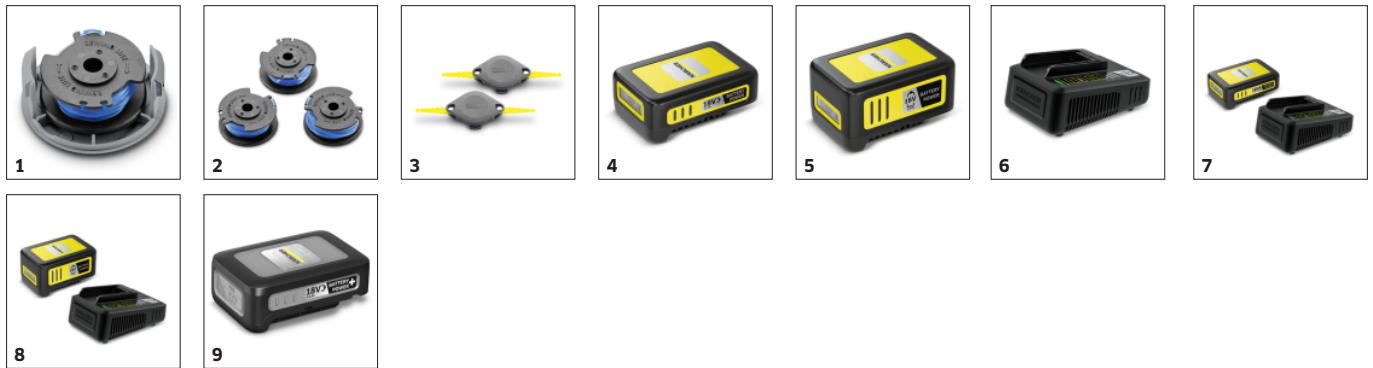

ZUBEHÖR VON LTR 18-30 BATTERY 1.444-310.0

		Bestell-Nr.	Beschreibung	
RASENTRIMMER				
Fadenspule 1,6 mm	1	2.444-014.0	Die Fadenspule mit gedrehtem Trimmerfaden sorgt für gute Ergebnisse auch an schwer zugänglichen Stellen. Geeignet für die Modelle LTR 18-25 Battery und LTR 18-30 Battery.	■
Fadenspulen 1,6 mm im Dreierpack	2	2.444-016.0	Die Fadenspule 1,6 mm im Dreierpack mit gedrehtem Schneidfaden sorgt für saubere Ergebnisse an schwer zugänglichen Stellen. Geeignet für die Modelle LTR 18-25 Battery und LTR 18-30 Battery.	□
Trimmermesser im Doppelpack LTR Battery	3	2.444-022.0	Im Garten wuchert der Wildwuchs an Stellen, die schwer erreichbar sind? Nicht nach dem Einsatz der Trimmermesser mit Doppelklinge, abgestimmt auf alle 18 V und 36 V Kärcher Battery Power-Rasentrimmer.	□
AKKUS				
Battery Power 18/25	4	2.445-034.0	18 V / 2,5 Ah Kärcher Battery Power-Wechselakku mit innovativer Real Time Technology inkl. LCD-Display zur Anzeige des Akkuzustands. Geeignet für den Einsatz in allen Geräten der 18 V Kärcher Akkuplattform.	□
Battery Power 18/50	5	2.445-035.0	18 V / 5,0 Ah Kärcher Battery Power-Wechselakku mit innovativer Real Time Technology inkl. LCD-Display zur Anzeige des Akkuzustands. Geeignet für den Einsatz in allen Geräten der 18 V Kärcher Akkuplattform.	□
LADEGERÄTE				
Schnellladegerät Battery Power 18 V	6	2.445-032.0	Das Schnellladegerät lädt den 18 V / 2,5 Ah Kärcher Battery Power-Wechselakku in nur 44 Minuten zu 80 % auf und kann für alle Akkus der 18 V Kärcher Akkuplattform verwendet werden.	□
STARTERKIT AKKU UND LADEGERÄT				
Starter Kit Battery Power 18/25	7	2.445-062.0	Starter Kit Battery Power 18/25 inkl. 18 V / 2,5 Ah Battery Power-Wechselakku mit innovativer Real Time Technology und 18-V-Schnellladegerät. Für alle Geräte der 18 V Kärcher Akkuplattform.	□
Starter Kit Battery Power 18/50	8	2.445-063.0	Inkl. 18 V / 5,0 Ah Kärcher Battery Power-Wechselakku und 18-V-Schnellladegerät: das Starter Kit Battery Power 18/50 für den Einsatz in allen Geräten der 18 V Kärcher Akkuplattform.	□
AKKUS				
Battery Power+ 18/30	9	2.445-042.0	Mit Real Time Technology via LCD-Display: sehr leistungsfähiger Battery Power+ 18-Volt-Lithium-Ionen-Akku. Lange Laufzeit dank 3,0 Ah Kapazität. Mit Spannungsüberwachung und IPX5-Schutz.	□

■ Im Lieferumfang enthalten. □ Mögliches Zubehör. ○ Reinigungsmittel.