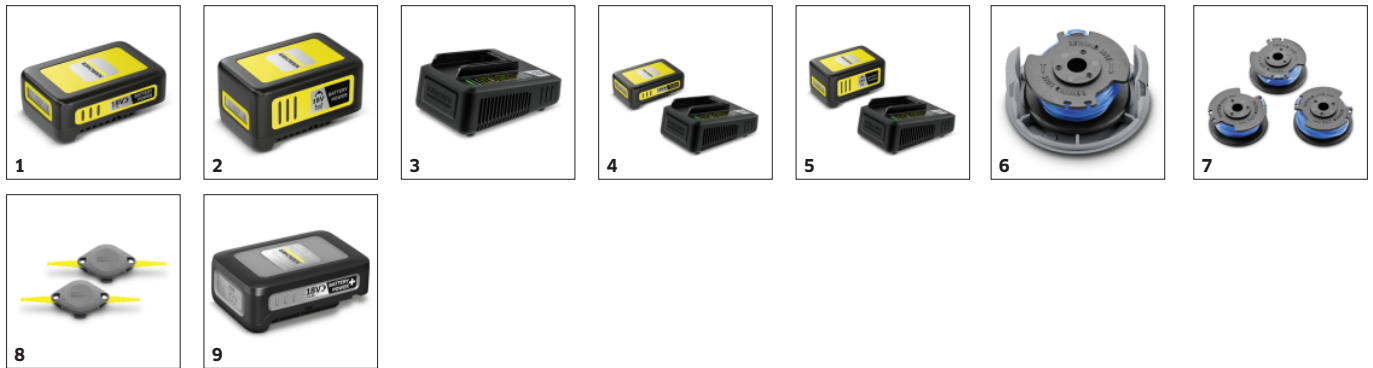

ZUBEHÖR VON LTR 18-30 BATTERY SET 1.444-311.0

		Bestell-Nr.	Beschreibung	
AKKUS				
Battery Power 18/25	1	2.445-034.0	18 V / 2,5 Ah Kärcher Battery Power-Wechselakku mit innovativer Real Time Technology inkl. LCD-Display zur Anzeige des Akkuzustands. Geeignet für den Einsatz in allen Geräten der 18 V Kärcher Akkuplattform.	■
Battery Power 18/50	2	2.445-035.0	18 V / 5,0 Ah Kärcher Battery Power-Wechselakku mit innovativer Real Time Technology inkl. LCD-Display zur Anzeige des Akkuzustands. Geeignet für den Einsatz in allen Geräten der 18 V Kärcher Akkuplattform.	□
LADEGERÄTE				
Schnellladegerät Battery Power 18 V	3	2.445-032.0	Das Schnellladegerät lädt den 18 V / 2,5 Ah Kärcher Battery Power-Wechselakku in nur 44 Minuten zu 80 % auf und kann für alle Akkus der 18 V Kärcher Akkuplattform verwendet werden.	■
STARTERKIT AKKU UND LADEGERÄT				
Starter Kit Battery Power 18/25	4	2.445-062.0	Starter Kit Battery Power 18/25 inkl. 18 V / 2,5 Ah Battery Power-Wechselakku mit innovativer Real Time Technology und 18-V-Schnellladegerät. Für alle Geräte der 18 V Kärcher Akkuplattform.	□
Starter Kit Battery Power 18/50	5	2.445-063.0	Inkl. 18 V / 5,0 Ah Kärcher Battery Power-Wechselakku und 18-V-Schnellladegerät: das Starter Kit Battery Power 18/50 für den Einsatz in allen Geräten der 18 V Kärcher Akkuplattform.	□
RASENTRIMMER				
Fadenspule 1,6 mm	6	2.444-014.0	Die Fadenspule mit gedrehtem Trimmerfaden sorgt für gute Ergebnisse auch an schwer zugänglichen Stellen. Geeignet für die Modelle LTR 18-25 Battery und LTR 18-30 Battery.	■
Fadenspulen 1,6 mm im Dreierpack	7	2.444-016.0	Die Fadenspule 1,6 mm im Dreierpack mit gedrehtem Schneidfaden sorgt für saubere Ergebnisse an schwer zugänglichen Stellen. Geeignet für die Modelle LTR 18-25 Battery und LTR 18-30 Battery.	□
Trimmermesser im Doppelpack LTR Battery	8	2.444-022.0	Im Garten wuchert der Wildwuchs an Stellen, die schwer erreichbar sind? Nicht nach dem Einsatz der Trimmermesser mit Doppelklinge, abgestimmt auf alle 18 V und 36 V Kärcher Battery Power-Rasentrimmer.	□
AKKUS				
Battery Power+ 18/30	9	2.445-042.0	Mit Real Time Technology via LCD-Display: sehr leistungsfähiger Battery Power+ 18-Volt-Lithium-Ionen-Akku. Lange Laufzeit dank 3,0 Ah Kapazität. Mit Spannungsüberwachung und IPX5-Schutz.	□

■ Im Lieferumfang enthalten. □ Mögliches Zubehör. ○ Reinigungsmittel.