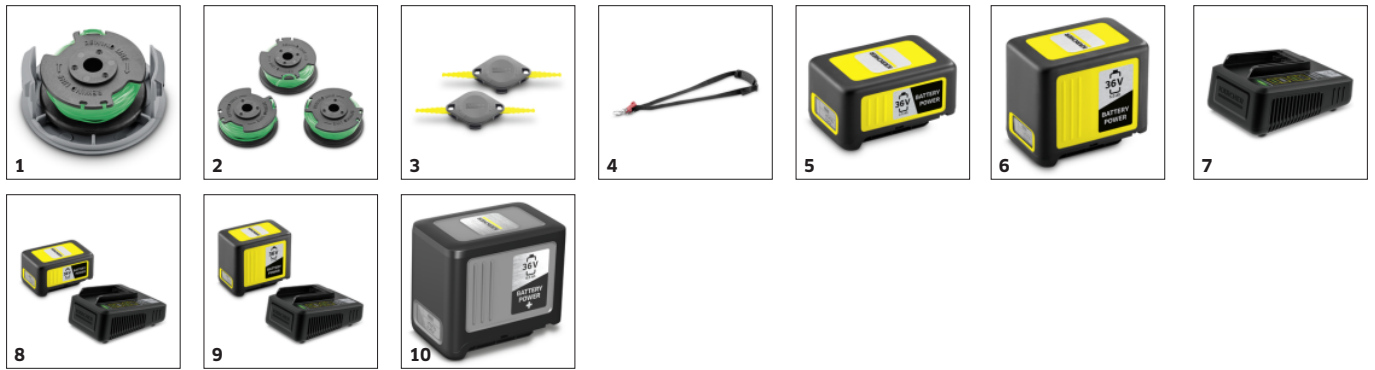

ZUBEHÖR VON LTR 36-33 BATTERY 1.444-350.0

		Bestell-Nr.	Beschreibung	
RASENTRIMMER				
Fadenspule 2,0 mm	1	2.444-015.0	Die Fadenspule mit gedrehtem Trimmerfaden sorgt für gute Ergebnisse auch an schwer zugänglichen Stellen. Geeignet für die Modelle LTR 3-18 Dual sowie LTR 36-33 Battery.	■
Fadenspulen 2,0 mm im Dreierpack	2	2.444-017.0	Die Fadenspule 2,0 mm im Dreierpack mit gedrehtem Schneidfaden sorgt für saubere Ergebnisse an schwer zugänglichen Stellen. Geeignet für die Modelle LTR 3-18 Dual und LTR 36-33 Battery.	□
Trimmermesser im Doppelpack LTR Battery	3	2.444-022.0	Im Garten wuchert der Wildwuchs an Stellen, die schwer erreichbar sind? Nicht nach dem Einsatz der Trimmermesser mit Doppelklinge, abgestimmt auf alle 18 V und 36 V Kärcher Battery Power-Rasentrimmer.	□
ZUBEHÖR GARTENGERÄTE ALLGEMEIN				
Schultergurt	4	2.445-242.0	Bequem und entlastend für den Anwender: der ergonomische Schultergurt für langes, ermüdungsfreies Arbeiten. Kompatibel mit vielen Kärcher Akku-Gartengeräten.	■
AKKUS				
Battery Power 36/25	5	2.445-030.0	36 V / 2,5 Ah Kärcher Battery Power-Wechselakku mit innovativer Real Time Technology inkl. LCD-Display zur Anzeige des Akkuzustands. Geeignet für den Einsatz in allen Geräten der 36 V Kärcher Akkuplattform.	□
Battery Power 36/50	6	2.445-031.0	36 V / 5,0 Ah Battery Power-Wechselakku mit innovativer Real Time Technology inkl. LCD-Display zur Anzeige des Akkuzustands. Geeignet für alle Geräte der 36 V Kärcher Akkuplattform.	□
LADEGERÄTE				
Schnellladegerät Battery Power 36 V	7	2.445-033.0	Mit dem Schnellladegerät lässt sich der 36 V / 2,5 Ah Wechselakku in nur 48 Minuten zu 80 % aufladen. Auch für alle weiteren Akkus der 36 V Kärcher Akkuplattform geeignet.	□
STARTERKIT AKKU UND LADEGERÄT				
Starter Kit Battery Power 36/25	8	2.445-064.0	Das Starter Kit Battery Power 36/25 enthält einen 36 V / 2,5 Ah Battery Power-Wechselakku sowie ein 36-V-Schnellladegerät. Für alle Geräte der Kärcher 36 V Akkuplattform.	□
Starter Kit Battery Power 36/50	9	2.445-065.0	Starter Kit Battery Power 36/50 inkl. 36 V / 5,0 Ah Battery Power-Wechselakku und 36-V-Schnellladegerät. Geeignet für den Einsatz in allen Geräten der 36 V Kärcher Akkuplattform.	□
AKKUS				
Battery Power+ 36/60	10	2.042-022.0	Extrem leistungsstarker Battery Power+ 36-Volt-Lithium-Ionen-Akku mit 6,0 Ah Kapazität für eine lange Laufzeit. Mit innovativer Real Time Technology via LCD-Display und Spannungsüberwachung.	□

■ Im Lieferumfang enthalten. □ Mögliches Zubehör. ○ Reinigungsmittel.