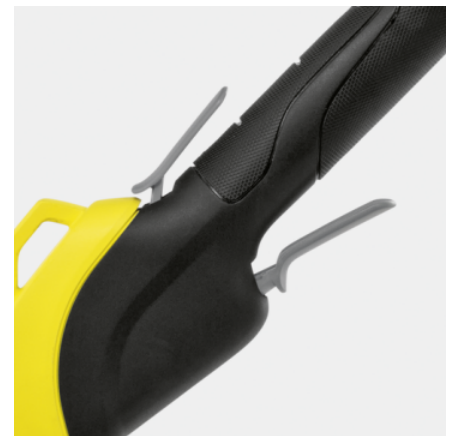

## LTR 36-33 BATTERY SET

Das Kraftpaket, das Gräsern und hartnäckigen Wildkräutern keine Chance lässt: der stufenlos regulierbare Akku-Rasentrimmer LTR 36-33 Battery im Set inkl. Akku und Schnellladegerät.

■ im Lieferumfang enthalten.

\* Rasenkante

## Kraftpaket

- Der kraftvolle Rasentrimmer bekämpft auch höhere Gräser und hartnäckigen Wildwuchs.

## Effizientes Schneidsystem

- Der Schneidfaden kommt einfach in Ecken und Engstellen im Garten.
- Der gedrehte Faden sorgt für einen präzisen Schnitt und ist sehr geräuscharm.